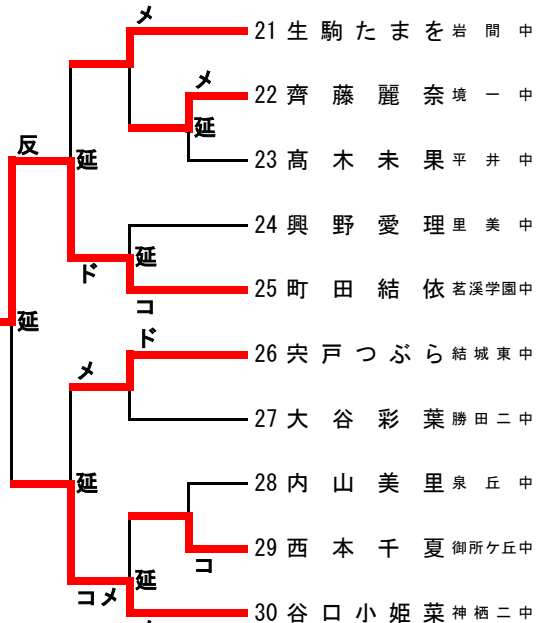

県総体剣道女子個人戦

(第一試合場)

(第三試合場)

木村 優花 (猿島中)
町田 結依 (茗溪学園中)

中村 桜子 (守谷中)
高橋 果暖 (土浦二中)

(第二試合場)

(第四試合場)

NO	決勝リーグ進出者	①	②	③	④	勝点	本数	順位
①	木村 優花 坂東市立猿島中学校	△	○	○	△	2	2	2
②	中村 桜子 守谷市立守谷中学校	△	△	○	△	1	1	3
③	町田 結依 茗溪学園中学校	△	△	△	△	0	0	4
④	高橋 果暖 土浦市立土浦第二中学校	○	○	□	△	3	3	1

試合順序

	第一試合場	第二試合場
第1試合	①×②	③×④
第2試合	①×③	②×④
第3試合	①×④	②×③

○ 勝ち… 1点
□ 引き分け… 0.5点
△ 負け… 0点

<試合時間>
3分 (延長2分1回)

県総体剣道男子団体戦

関東代表決定戦

決勝戦

	先鋒	次鋒	中堅	副将	大将	
筑西市立 下館中学校	吉江	吉崎	橋本	梶本	熊木	5勝 8本
	メ	メメ	メ	コメ	メメ	
つくば市立 谷田部中学校						0勝 0本
	落合	柏木	高澤	中島	沢辺	