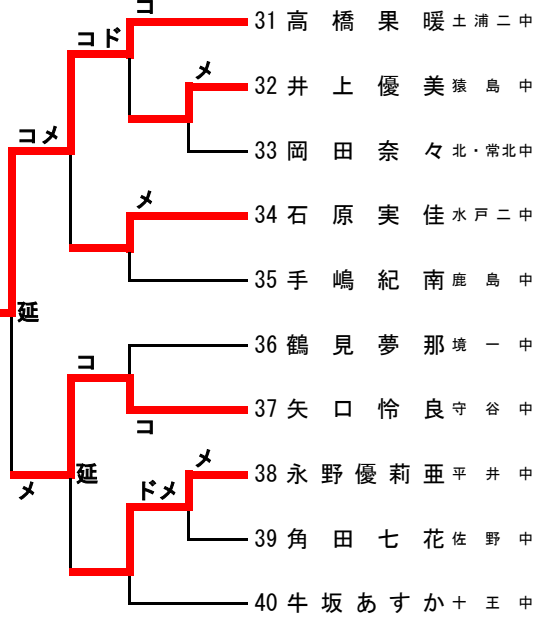

県総体剣道女子個人戦

(第一試合場)

(第三試合場)

木村 優花 (猿島中)
町田 結依 (茗溪学園中)

中村 桜子 (守谷中)
高橋 果暖 (土浦二中)

(第二試合場)

(第四試合場)

NO	決勝リーグ進出者	①	②	③	④	勝点	本数	順位
①	木村 優花 坂東市立猿島中学校	△	○	○	△	2	2	2
②	中村 桜子 守谷市立守谷中学校	△	△	○	△	1	1	3
③	町田 結依 茗溪学園中学校	△	△	△	△	0	0	4
④	高橋 果暖 土浦市立土浦第二中学校	○	○	□	△	3	3	1

試合順序

	第一試合場	第二試合場
第1試合	①×②	③×④
第2試合	①×③	②×④
第3試合	①×④	②×③

○ 勝ち… 1点
□ 引き分け… 0.5点
△ 負け… 0点

<試合時間>
3分 (延長2分1回)

県総体剣道男子団体戦

関東代表決定戦

決勝戦

	先鋒	次鋒	中堅	副将	大将	
筑西市立 下館中学校	吉江	吉崎	橋本	梶本	熊木	5勝 8本
	メ	メメ	メ	コメ	メメ	
つくば市立 谷田部中学校						0勝 0本
	落合	柏木	高澤	中島	沢辺	