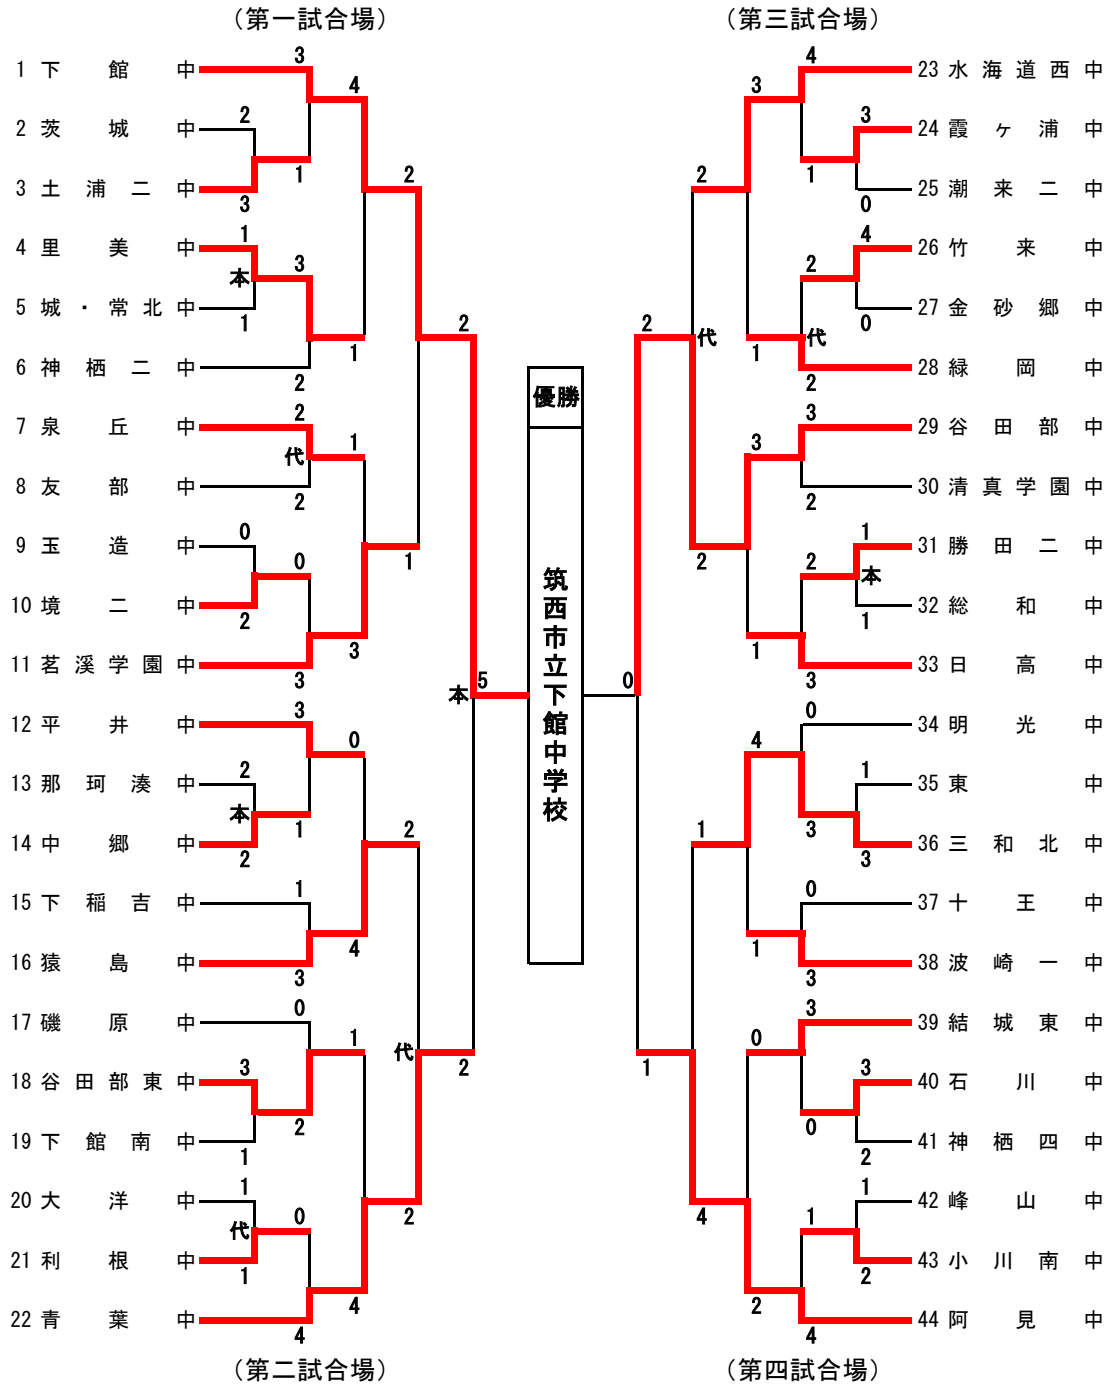

県総体剣道女子個人戦

(第一試合場)

(第三試合場)

木村 優花 (猿島中)
町田 結依 (茗溪学園中)

中村 桜子 (守谷中)
高橋 果暖 (土浦二中)

(第二試合場)

(第四試合場)

NO	決勝リーグ進出者	①	②	③	④	勝点	本数	順位
①	木村 優花 坂東市立猿島中学校	△	○	○	△	2	2	2
②	中村 桜子 守谷市立守谷中学校	△	△	○	△	1	1	3
③	町田 結依 茗溪学園中学校	△	△	△	△	0	0	4
④	高橋 果暖 土浦市立土浦第二中学校	○	○	□	△	3	3	1

試合順序

	第一試合場	第二試合場
第1試合	①×②	③×④
第2試合	①×③	②×④
第3試合	①×④	②×③

○ 勝ち… 1点
□ 引き分け… 0.5点
△ 負け… 0点

<試合時間>
3分 (延長2分1回)

県総体剣道男子団体戦

関東代表決定戦

決勝戦

	先鋒	次鋒	中堅	副将	大将	
筑西市立 下館中学校	吉江	吉崎	橋本	梶本	熊木	5勝 8本
	メ	メメ	メ	コメ	メメ	
つくば市立 谷田部中学校						0勝 0本
	落合	柏木	高澤	中島	沢辺	