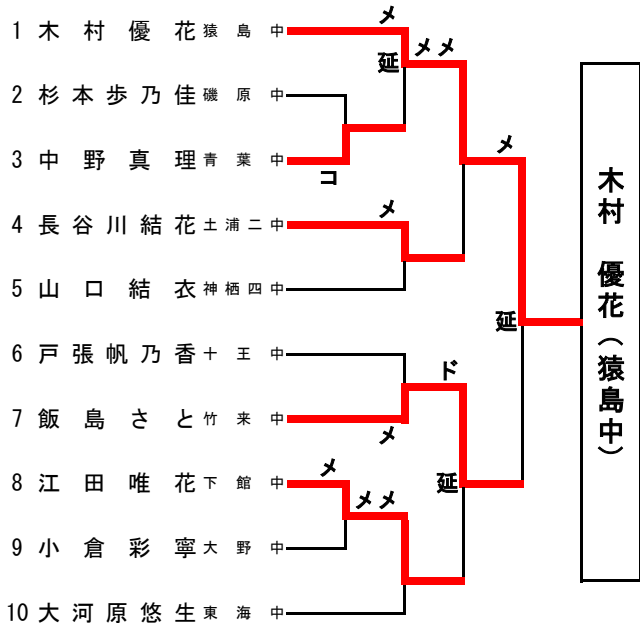

県総体剣道女子個人戦

(第一試合場)

(第三試合場)

木村 優花 (猿島中)
町田 結依 (茗溪学園中)

中村 桜子 (守谷中)
高橋 果暖 (土浦二中)

(第二試合場)

(第四試合場)

NO	決勝リーグ進出者	①	②	③	④	勝点	本数	順位
①	木村 優花 坂東市立猿島中学校	△	○	○	△	2	2	2
②	中村 桜子 守谷市立守谷中学校	△	△	○	△	1	1	3
③	町田 結依 茗溪学園中学校	△	△	△	△	0	0	4
④	高橋 果暖 土浦市立土浦第二中学校	○	○	□	△	3	3	1

試合順序

	第一試合場	第二試合場
第1試合	①×②	③×④
第2試合	①×③	②×④
第3試合	①×④	②×③

○ 勝ち… 1点
□ 引き分け… 0.5点
△ 負け… 0点

<試合時間>
3分 (延長2分1回)

県総体剣道男子団体戦

関東代表決定戦

決勝戦

	先鋒	次鋒	中堅	副将	大将	
筑西市立 下館中学校	吉江	吉崎	橋本	梶本	熊木	5勝 8本
	メ	メメ	メ	コメ	メメ	
つくば市立 谷田部中学校						0勝 0本
	落合	柏木	高澤	中島	沢辺	