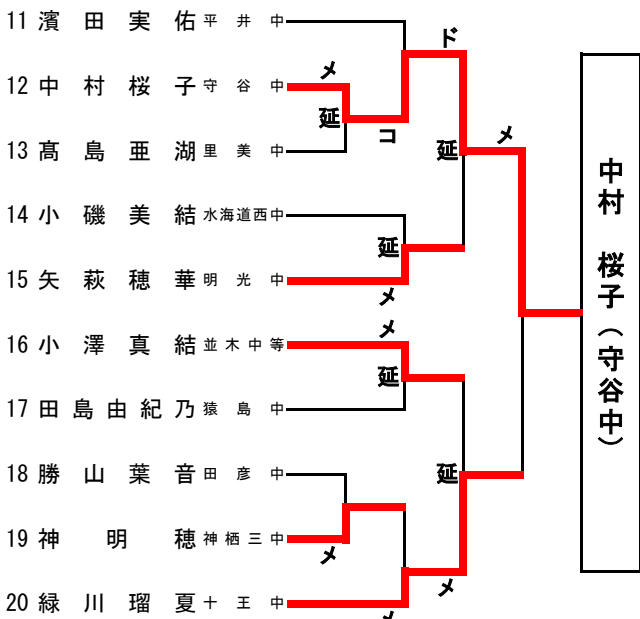

県総体剣道女子個人戦

(第一試合場)

(第三試合場)

木村 優花 (猿島中)
町田 結依 (茗溪学園中)

中村 桜子 (守谷中)
高橋 果暖 (土浦二中)

(第二試合場)

(第四試合場)

NO	決勝リーグ進出者	①	②	③	④	勝点	本数	順位
①	木村 優花 坂東市立猿島中学校	△	○	○	△	2	2	2
②	中村 桜子 守谷市立守谷中学校	△	△	○	△	1	1	3
③	町田 結依 茗溪学園中学校	△	△	△	△	0	0	4
④	高橋 果暖 土浦市立土浦第二中学校	○	○	□	△	3	3	1

試合順序

	第一試合場	第二試合場
第1試合	①×②	③×④
第2試合	①×③	②×④
第3試合	①×④	②×③

○ 勝ち… 1点
□ 引き分け… 0.5点
△ 負け… 0点

<試合時間>
3分 (延長2分1回)

県総体剣道男子団体戦

関東代表決定戦

決勝戦

	先鋒	次鋒	中堅	副将	大将	
筑西市立 下館中学校	吉江	吉崎	橋本	梶本	熊木	5勝 8本
	メ	メメ	メ	コメ	メメ	
つくば市立 谷田部中学校						0勝 0本
	落合	柏木	高澤	中島	沢辺	