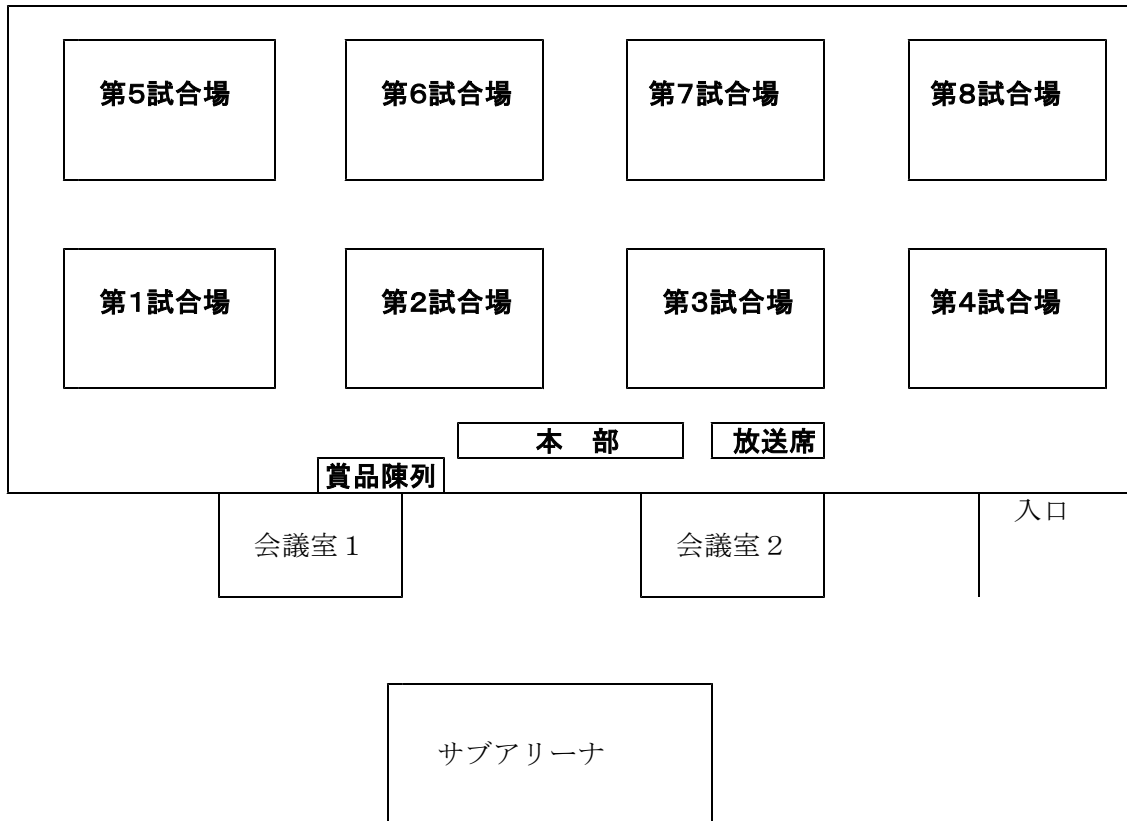

10 体調管理について

熱中症が心配されます。各自が体調の管理を十分に行って下さい。なお体調が悪い方は無理をせず、早めに医療機関で診断を受けて下さい。

※各校の顧問の先生方は、上記のことが徹底できるよう、生徒・保護者の方々にご連絡お願ひします。

※保護者の皆様へ、ご不明な点は各校顧問の先生にお尋ねいただきますようお願いいたします。

平成30年度 茨城県中学生剣道団体選手権大会

- 1 目的 県下の中学生に広く剣道の練習・試合の機会を与え、明朗にして活力に満ちた精神を培い、体力・技術の向上と相互の交流を図り、心身ともに健全な生徒を育成し生涯剣道に寄与する。
- 2 主催 一般財団法人茨城県剣道連盟
- 3 主管 茨城県中学校体育連盟剣道専門部
- 4 後援 茨城県学校剣道連盟
- 5 日時 平成30年8月1日(水) 8時/受付 8時30分/審判・監督会議
9時/開会式 16時00分/閉会式
- 6 会場 石岡運動公園体育館
〒315-0035 茨城県石岡市南台3-34-1 TEL. 0299-26-7210 FAX. 0299-26-7214
- 7 参加資格及び区分
 - (1) 団体戦、各校男女1チーム。ただし、全国・関東大会出場校には、1部にA・B2チームの参加を認める。
 - (2) チーム構成は監督1名、選手3名、補員2名とする。選手が2名以上いれば参加を認める。その場合、オーダーは先鋒・大将扱いとする。ただし、当日選手が、何らかの理由により1名になってしまった場合は、そのチームは失格となり、相手チームは不戦勝とする。
 - (3) 2つの区分で大会を行う。
1部…前年度新人か本年度総体で、県大会に出場したチーム、または個人戦で県大会に出場した選手が登録されているチーム
2部…上記以外のチーム
- 8 競技方法及び試合規則
 - (1) 本大会は、全日本剣道連盟の剣道試合・審判規則並びに剣道試合・審判細則、茨城県中学校体育連盟剣道専門部申し合わせ事項に則って行う。
 - (2) 試合は3人制による勝ち抜き方式で、トーナメント戦で行う。登録メンバー5人によるフリーオーダー制とする。
 - (3) 試合は3分3本勝負で行い、勝敗の決しない場合は引き分けとする。ただし大将同士の試合において3分間で勝敗が決しない場合は、延長戦を1本勝負で行う。なお、準々決勝以降は、大将が出る試合は引き分けとせず、延長戦を1本勝負で行う。
- 9 表彰
 - (1) 〈団体〉1、2部とも、優勝校に賞状・優勝旗・優勝杯・メダルを与える。準優勝校、第3位校(2チーム)に賞状・メダルを与える。
 - (2) 〈個人〉連続で5人以上勝ち抜いた選手に、優秀選手賞を与える。
 - (3) 〈ベストマナー賞〉男女各1校を表彰する。

メインアリーナ 試合会場図

会場使用上の注意

- ・ 駐車場開錠は7：20から、体育館開館は8：00からとなっています。
- ・ メインアリーナ入場は、選手・監督・審判・係員のみです。応援や見学は入ることができません。
- ・ メインアリーナでの飲食はできません。
- ・ アップ会場としてサブアリーナを開放します。
- ・ 顧問の先生方の昼食は、会議室1・2に用意してあります。
- ・ 選手・保護者の体育館への入場は、2F入り口からになります。