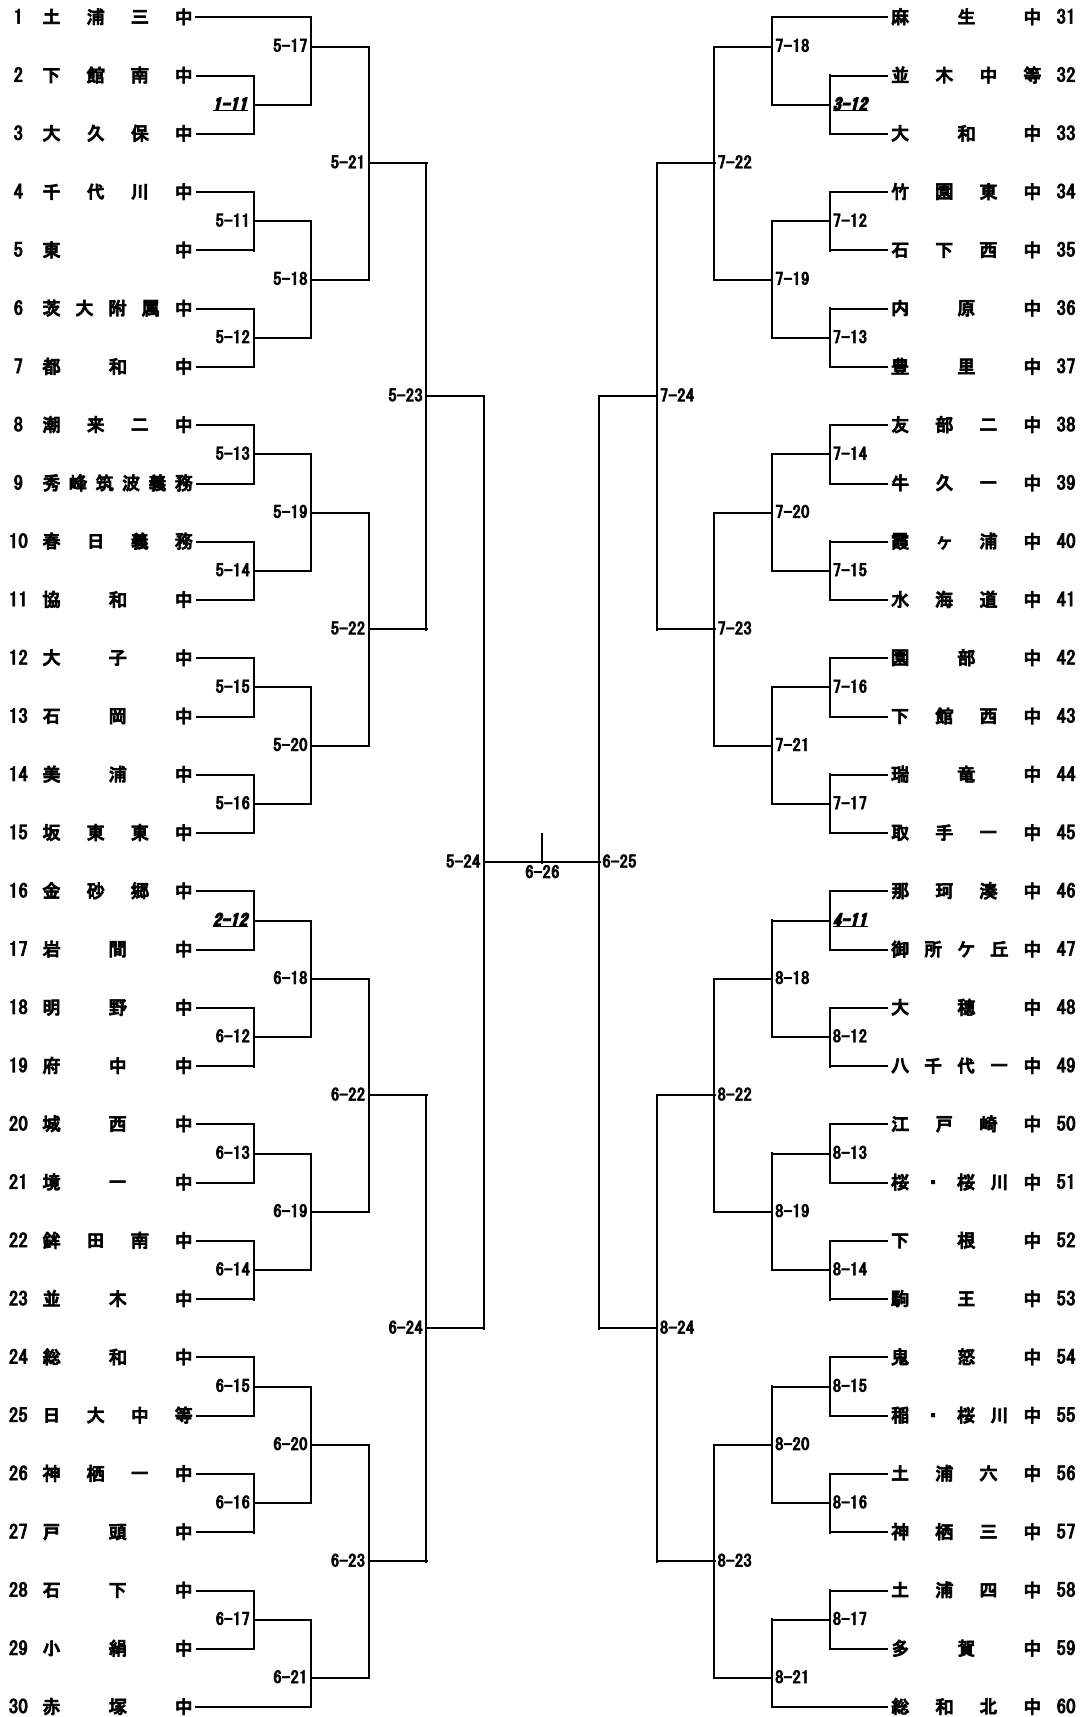

女子 I 部

女子Ⅱ部

男子 I 部

※男子1部の1試合目は、各試合場で男子2部の1試合目終了後に開始いたします。

男子Ⅱ部

※男子2部の1試合目は、男子1部の各試合場で行い、男子2部の各試合場では、2試合目から開始いたします。