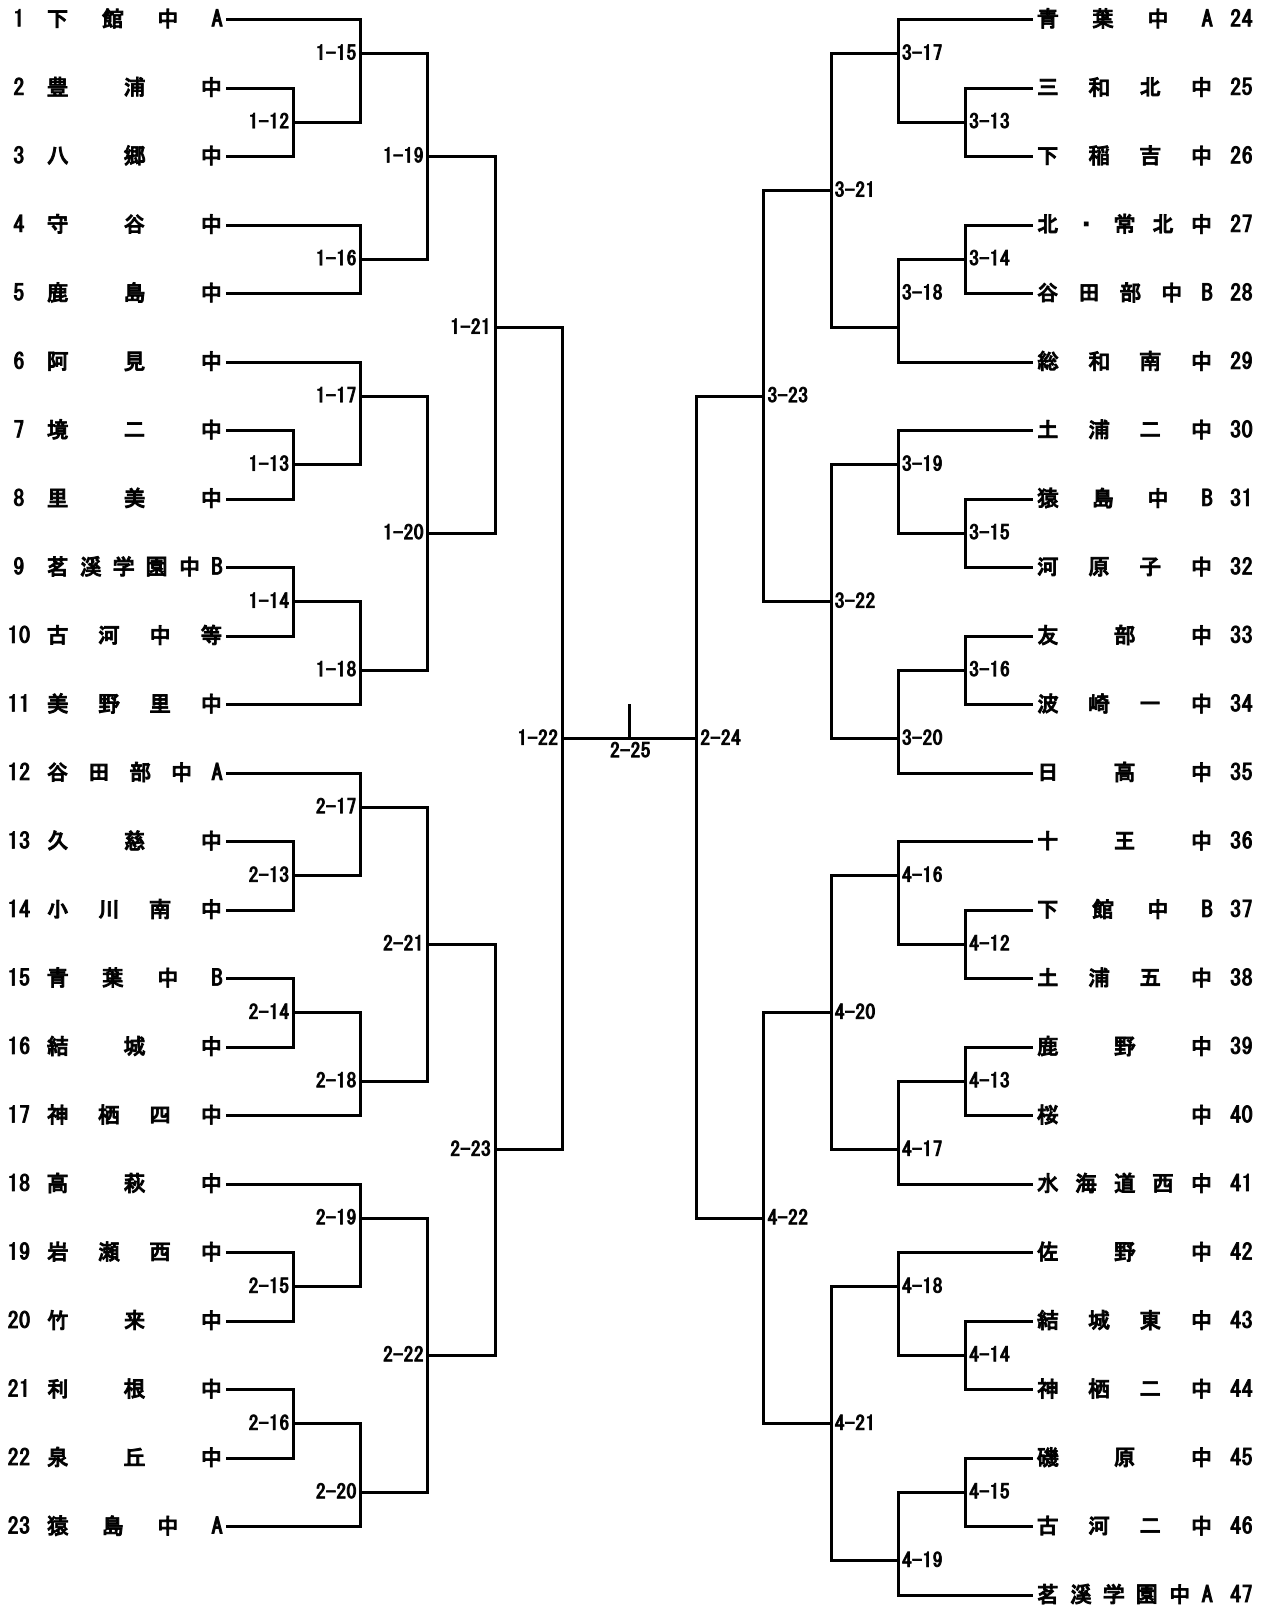

男子 I 部

※男子1部の1試合目は、各試合場で男子2部の1試合目終了後に開始いたします。