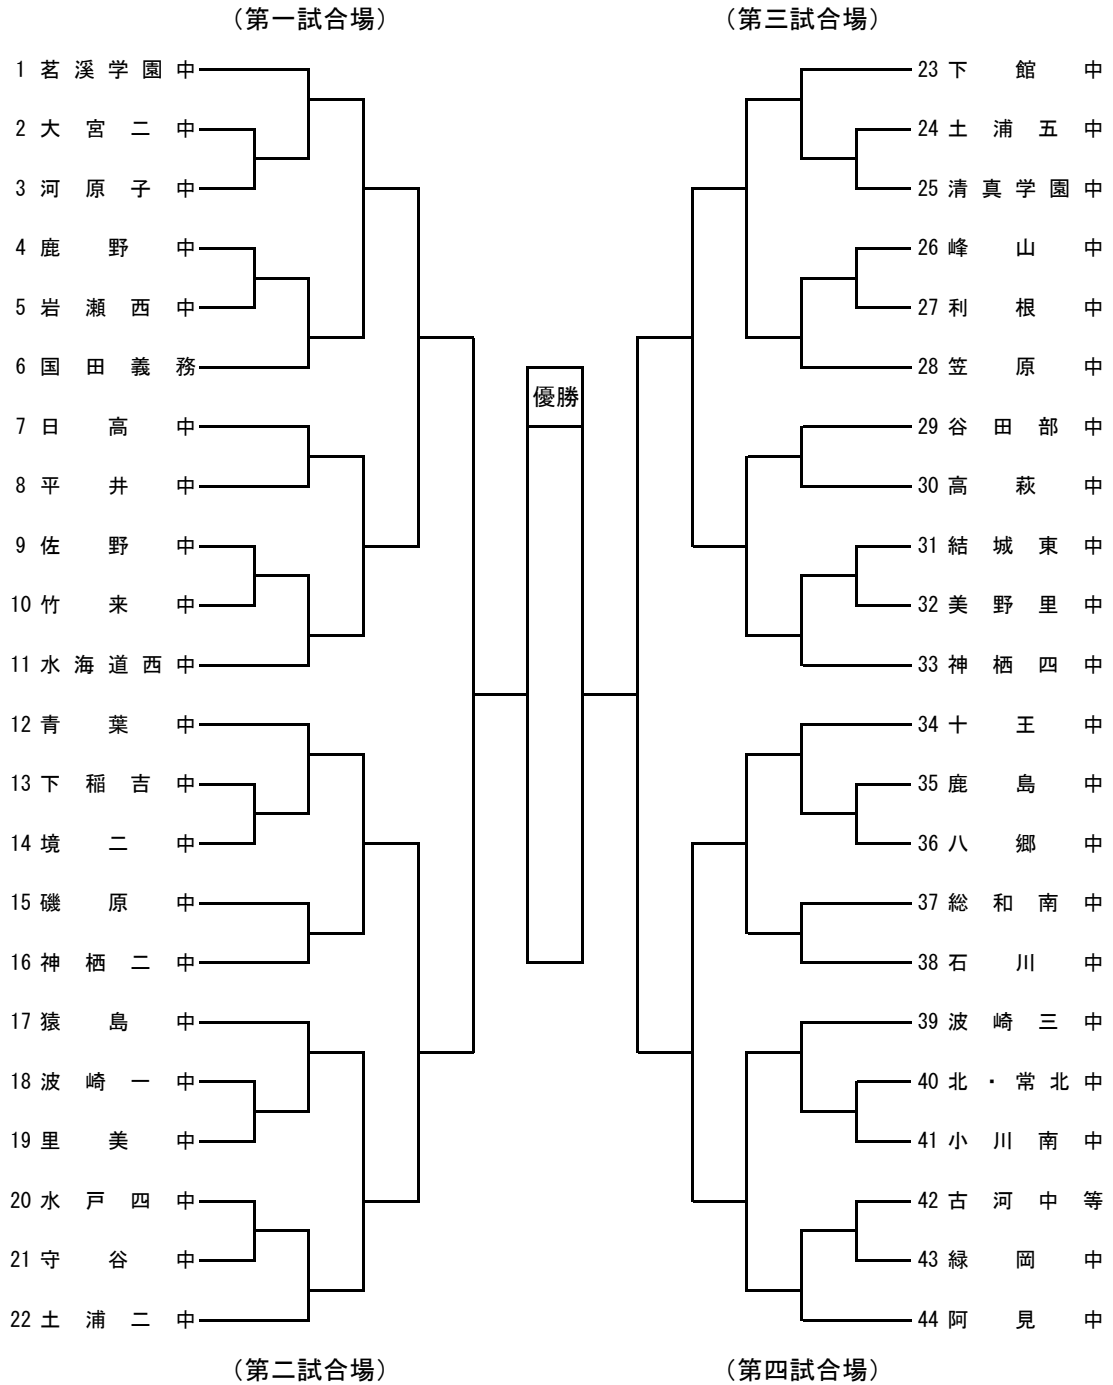

県総体剣道男子団体戦

関東代表決定戦

決勝戦

	先鋒	次鋒	中堅	副将	大将	
中						勝本
中						
中						勝本
中