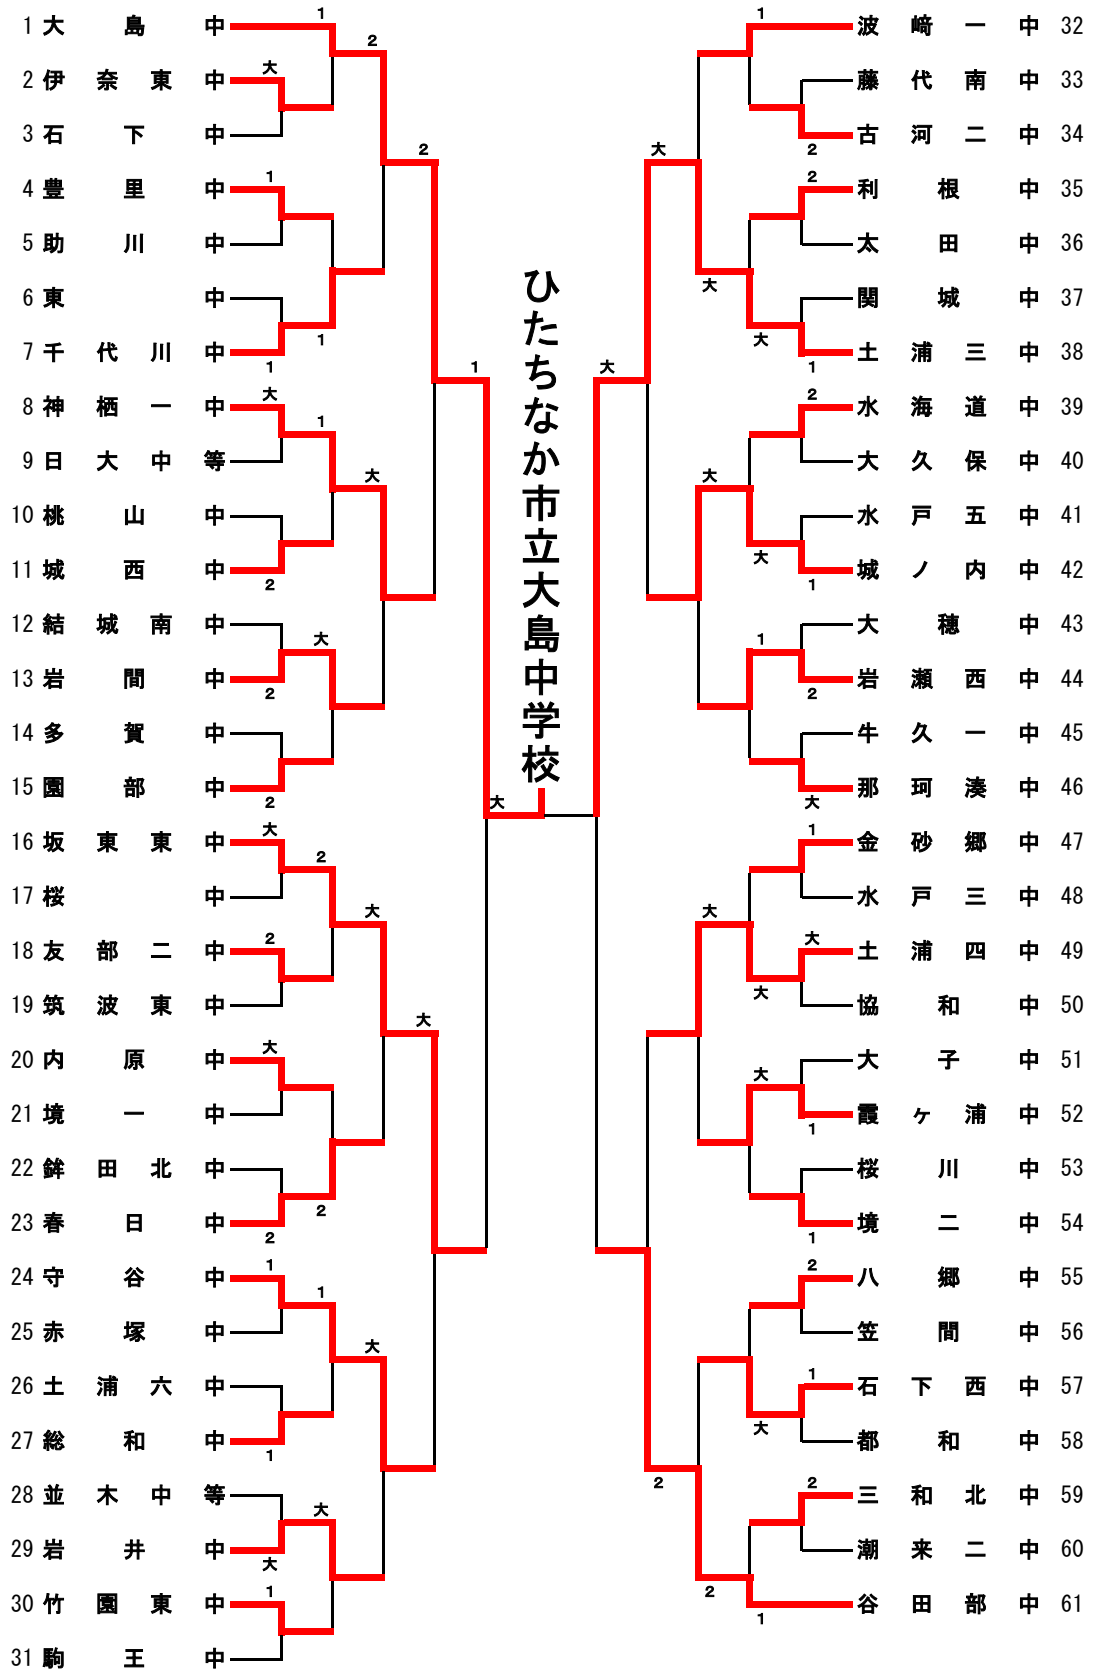

男子 I 部

※男子1部の1試合目は、各試合場で男子2部の1試合目終了後に開始いたします。

男子Ⅱ部

※男子2部の1試合目は、男子1部の各試合場で行い、男子2部の各試合場では、2試合目から開始いたします。

女子I部

女子Ⅱ部