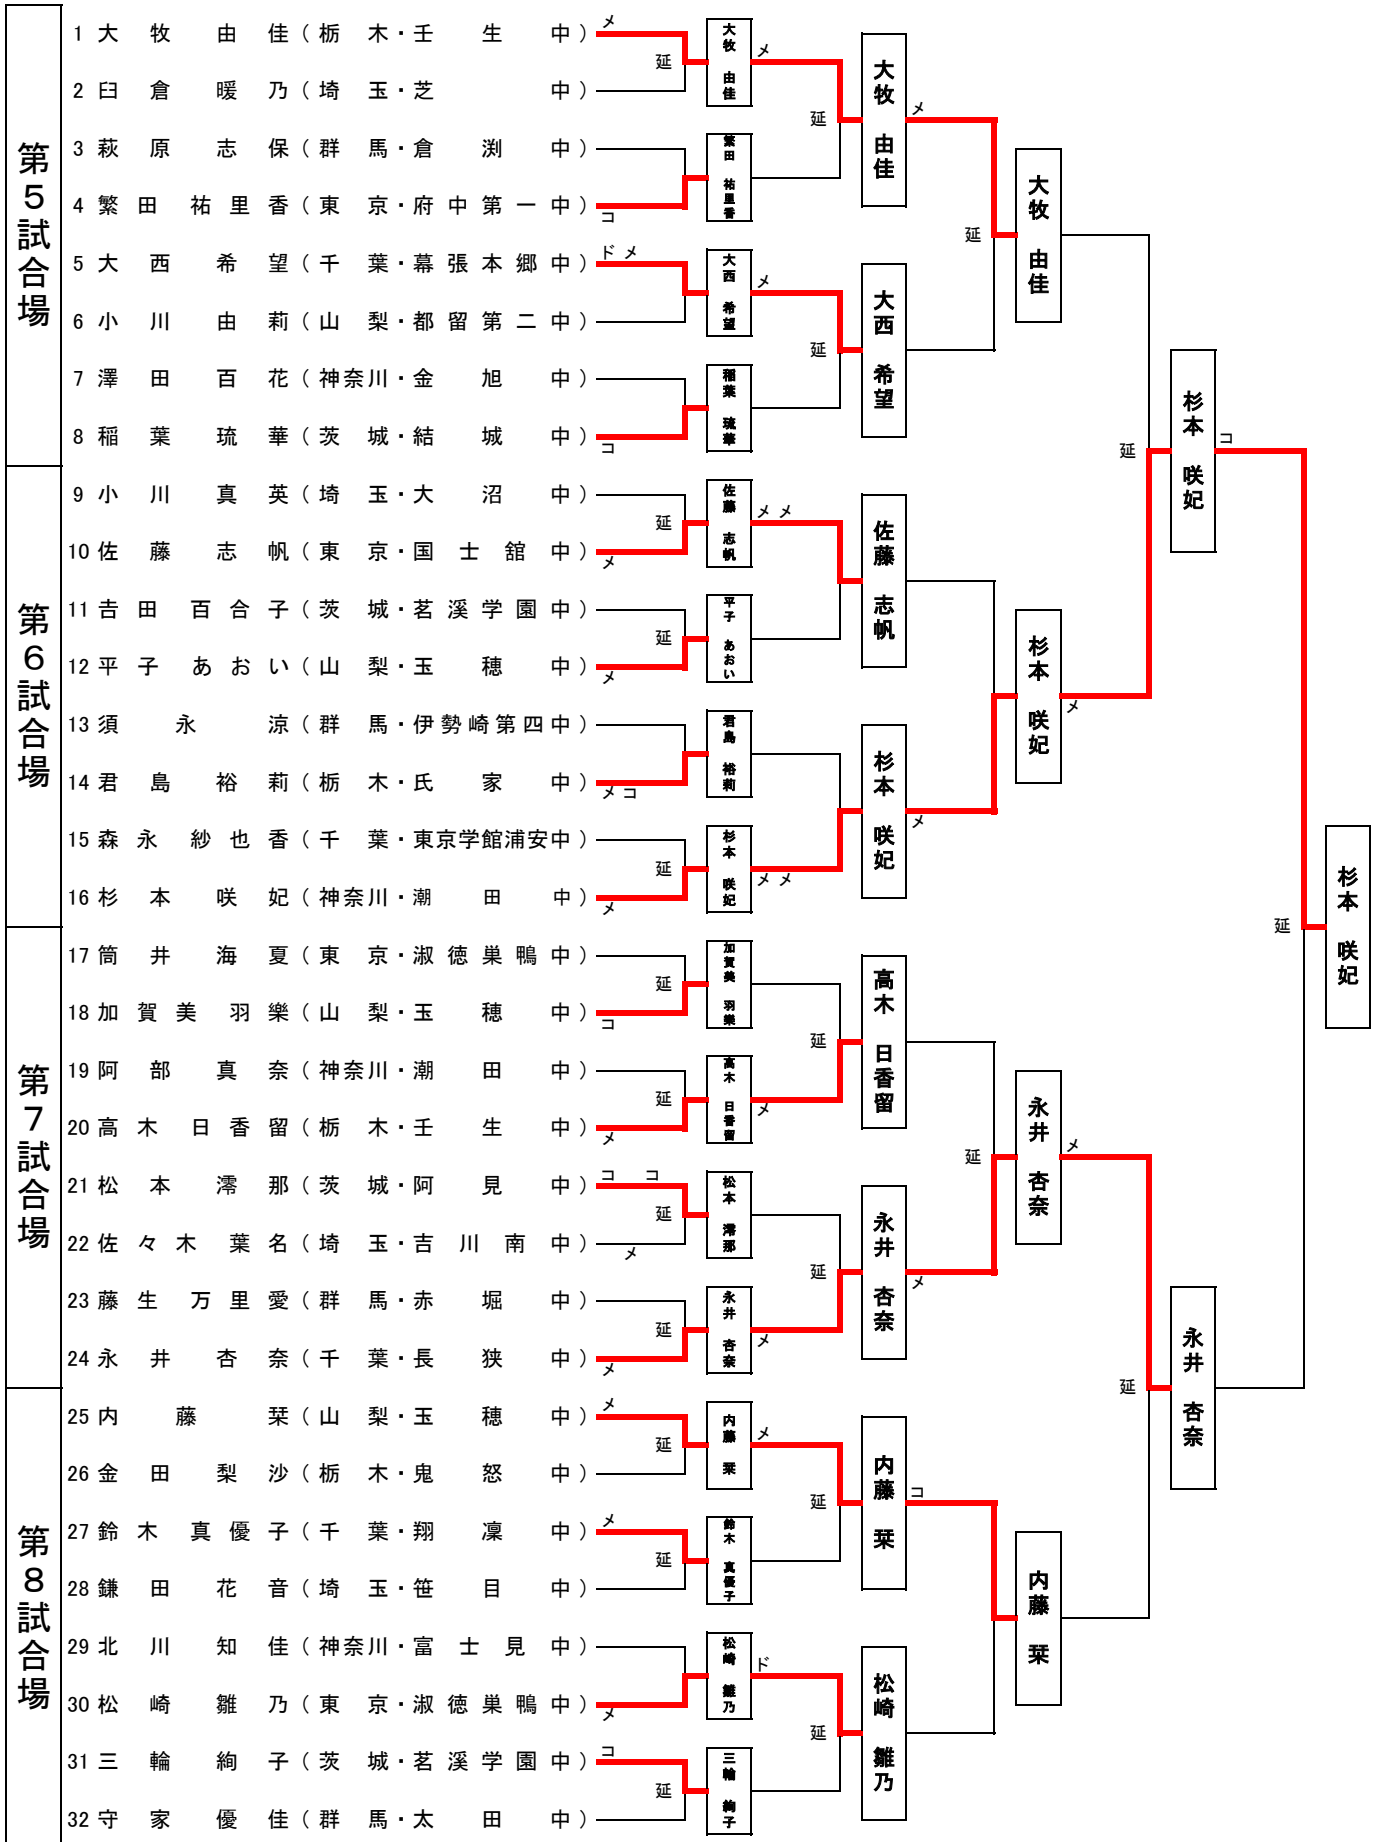

平成28年度 第41回関東中学校剣道大会 男子個人戦 試合結果

平成28年8月9日(火) 於 ひたちなか市総合運動公園体育館

平成28年度 第41回関東中学校剣道大会 女子個人戦 試合結果

平成28年8月9日(火) 於 ひたちなか市総合運動公園体育館

平成28年度 第41回関東中学校剣道大会 男子団体戦 試合結果

平成28年8月10日(水) 於 ひたちなか市総合運動公園体育館

平成28年度 第41回関東中学校剣道大会 女子団体戦 試合結果