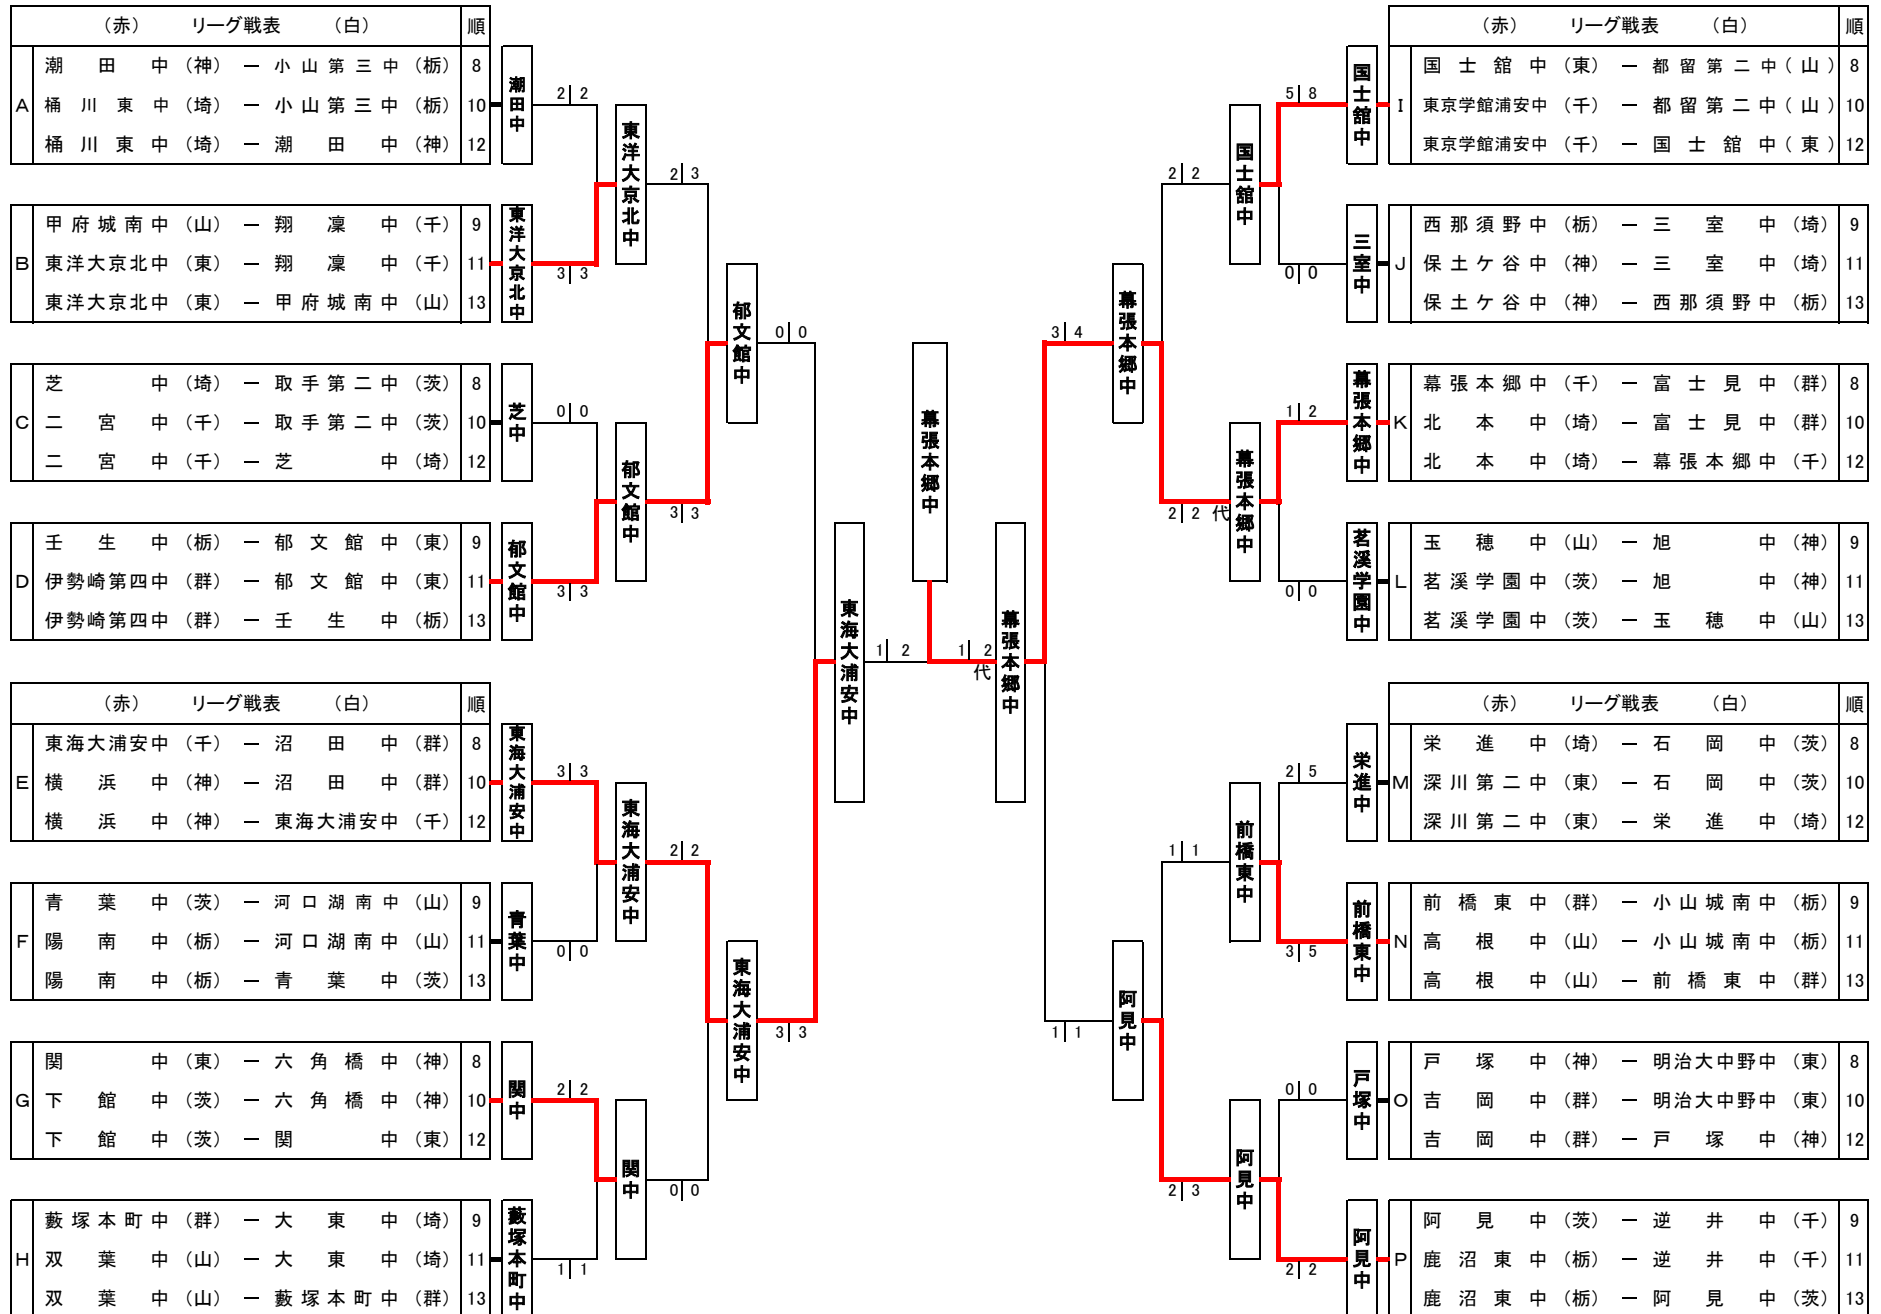

平成28年度 第41回関東中学校剣道大会 男子個人戦 試合結果

平成28年8月9日(火) 於 ひたちなか市総合運動公園体育館

平成28年度 第41回関東中学校剣道大会 女子個人戦 試合結果

平成28年8月9日(火) 於 ひたちなか市総合運動公園体育館

平成28年度 第41回関東中学校剣道大会 男子団体戦 試合結果

平成28年8月10日(水) 於 ひたちなか市総合運動公園体育館

平成28年度 第41回関東中学校剣道大会 女子団体戦 試合結果