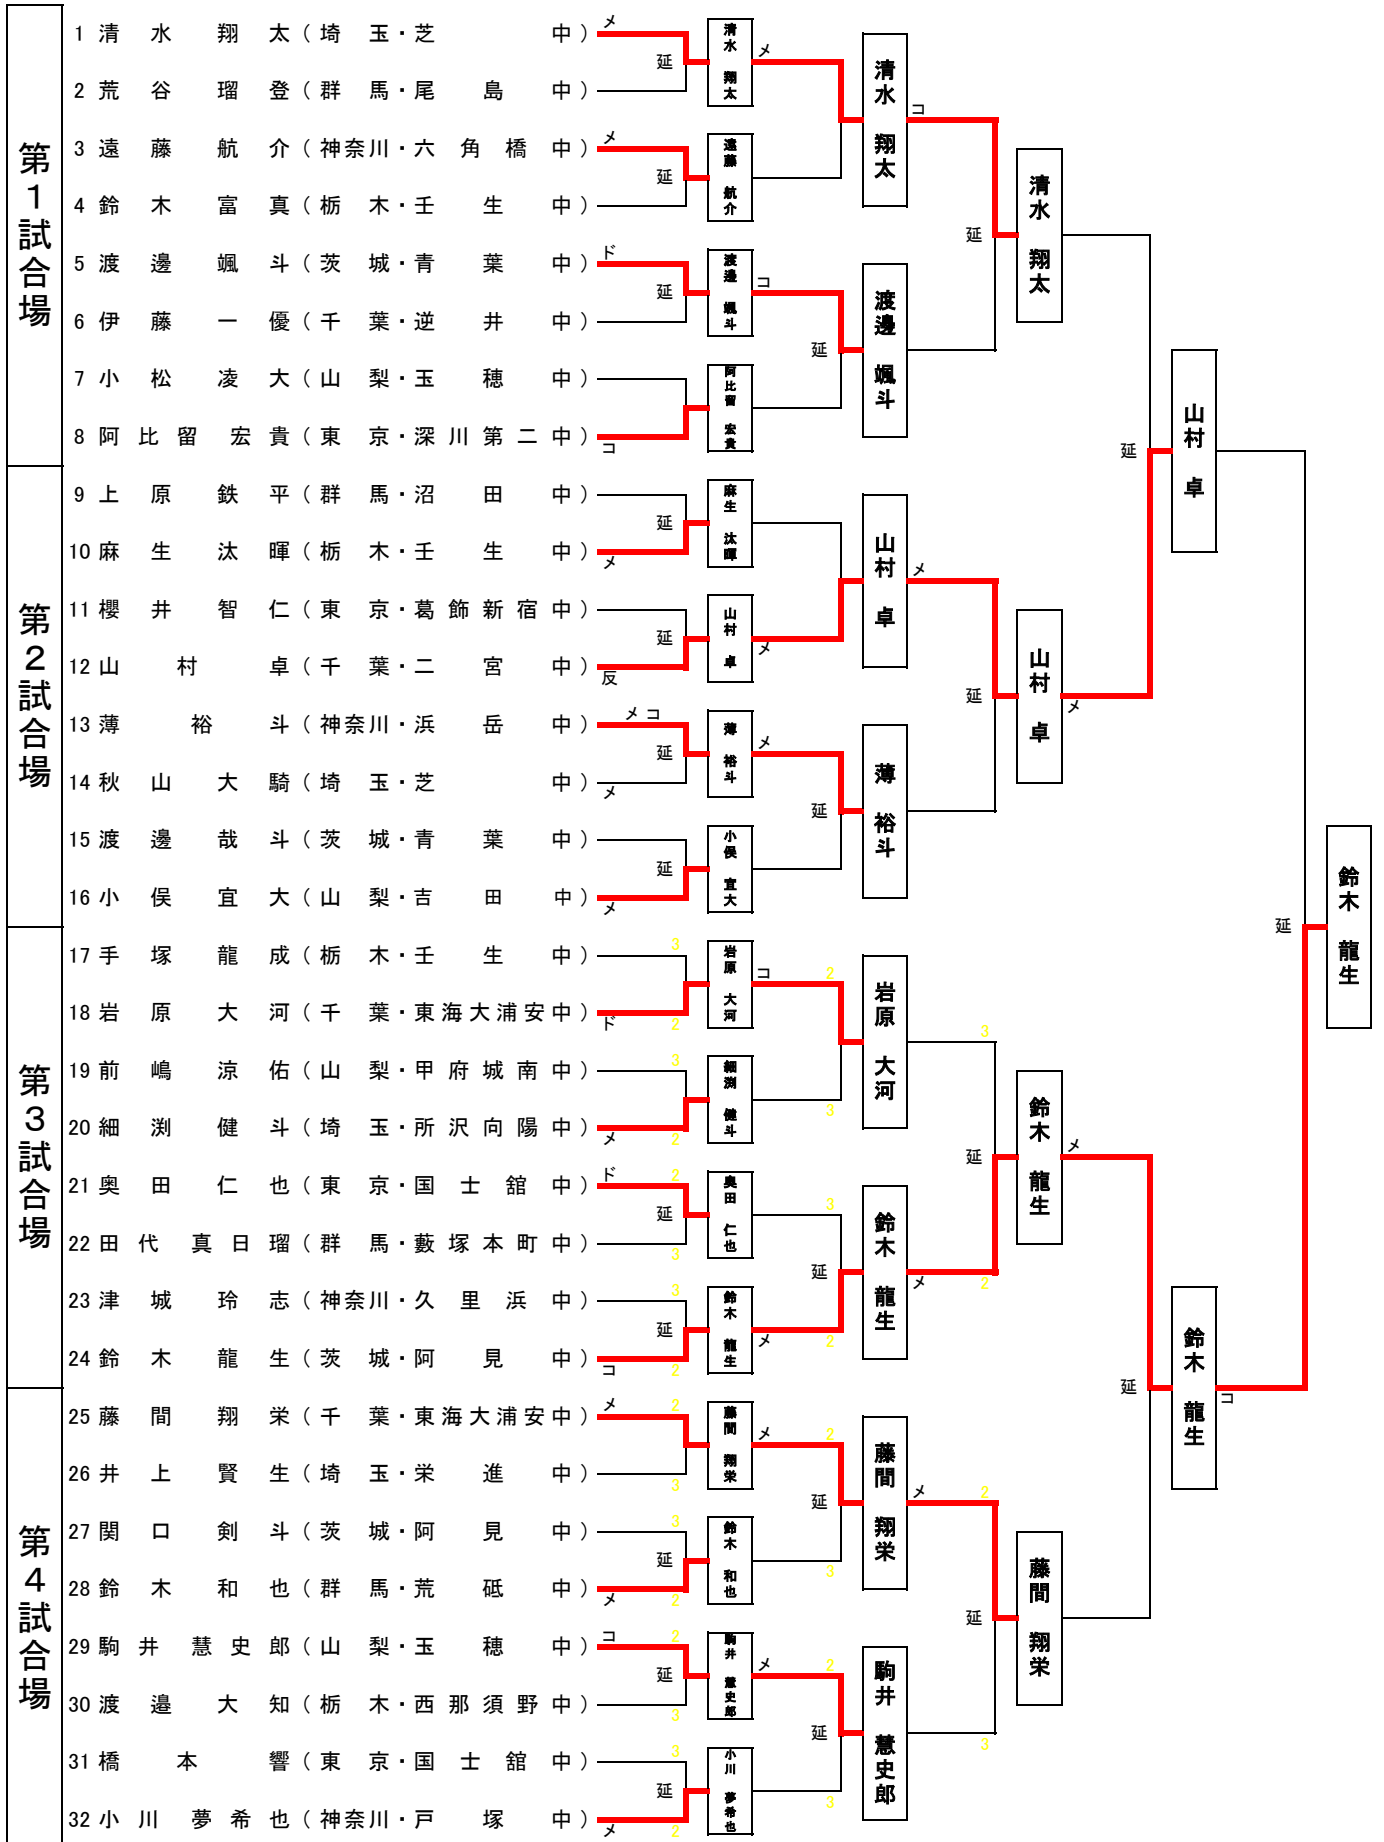

平成28年度 第41回関東中学校剣道大会 男子個人戦 試合結果

平成28年8月9日(火) 於 ひたちなか市総合運動公園体育館

平成28年度 第41回関東中学校剣道大会 女子個人戦 試合結果

平成28年8月9日(火) 於 ひたちなか市総合運動公園体育館

平成28年度 第41回関東中学校剣道大会 男子団体戦 試合結果

平成28年8月10日(水) 於 ひたちなか市総合運動公園体育館

平成28年度 第41回関東中学校剣道大会 女子団体戦 試合結果