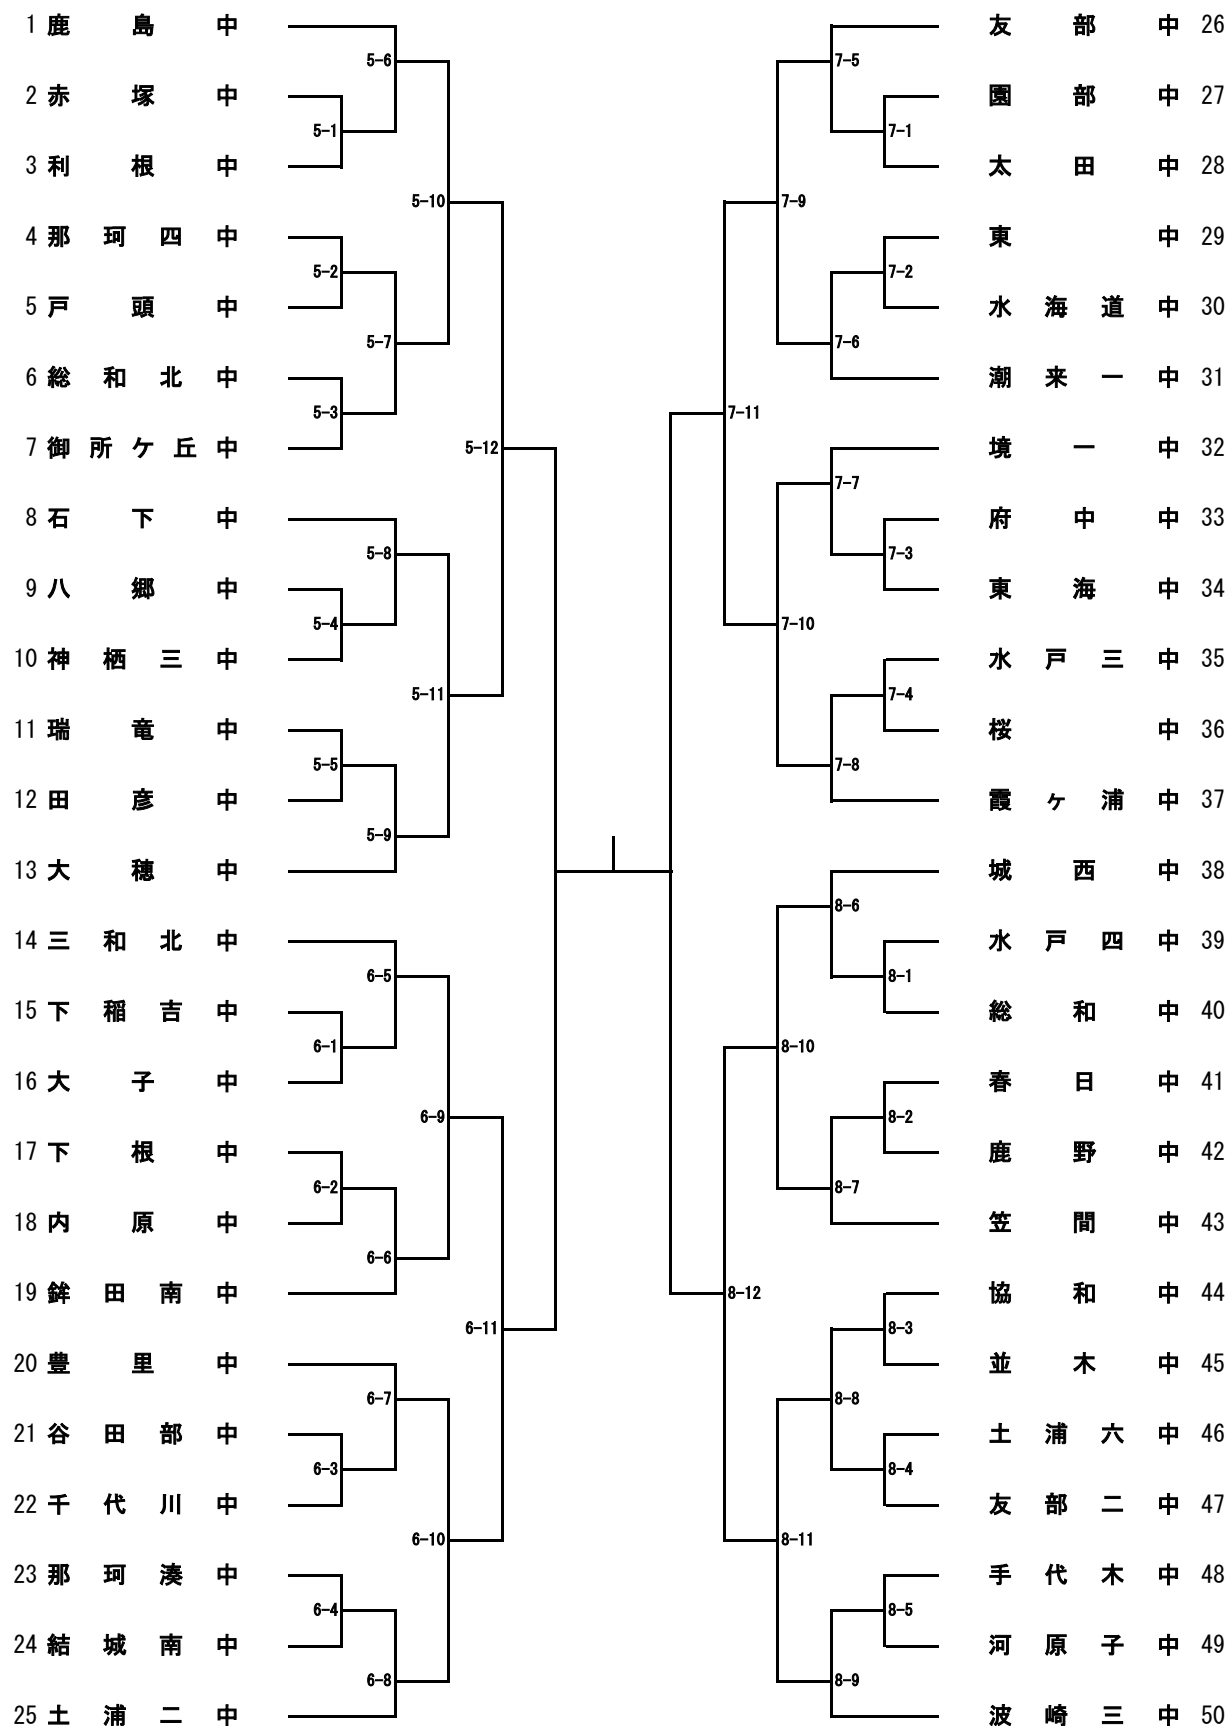

女子 I 部

女子Ⅱ部

男子 I 部

※男子1部の1試合目は、各試合場で男子2部の1試合目終了後に開始いたします。

男子Ⅱ部

※男子2部の1試合目は、男子1部の各試合場で行い、男子2部の各試合場では、2試合目から開始いたします。