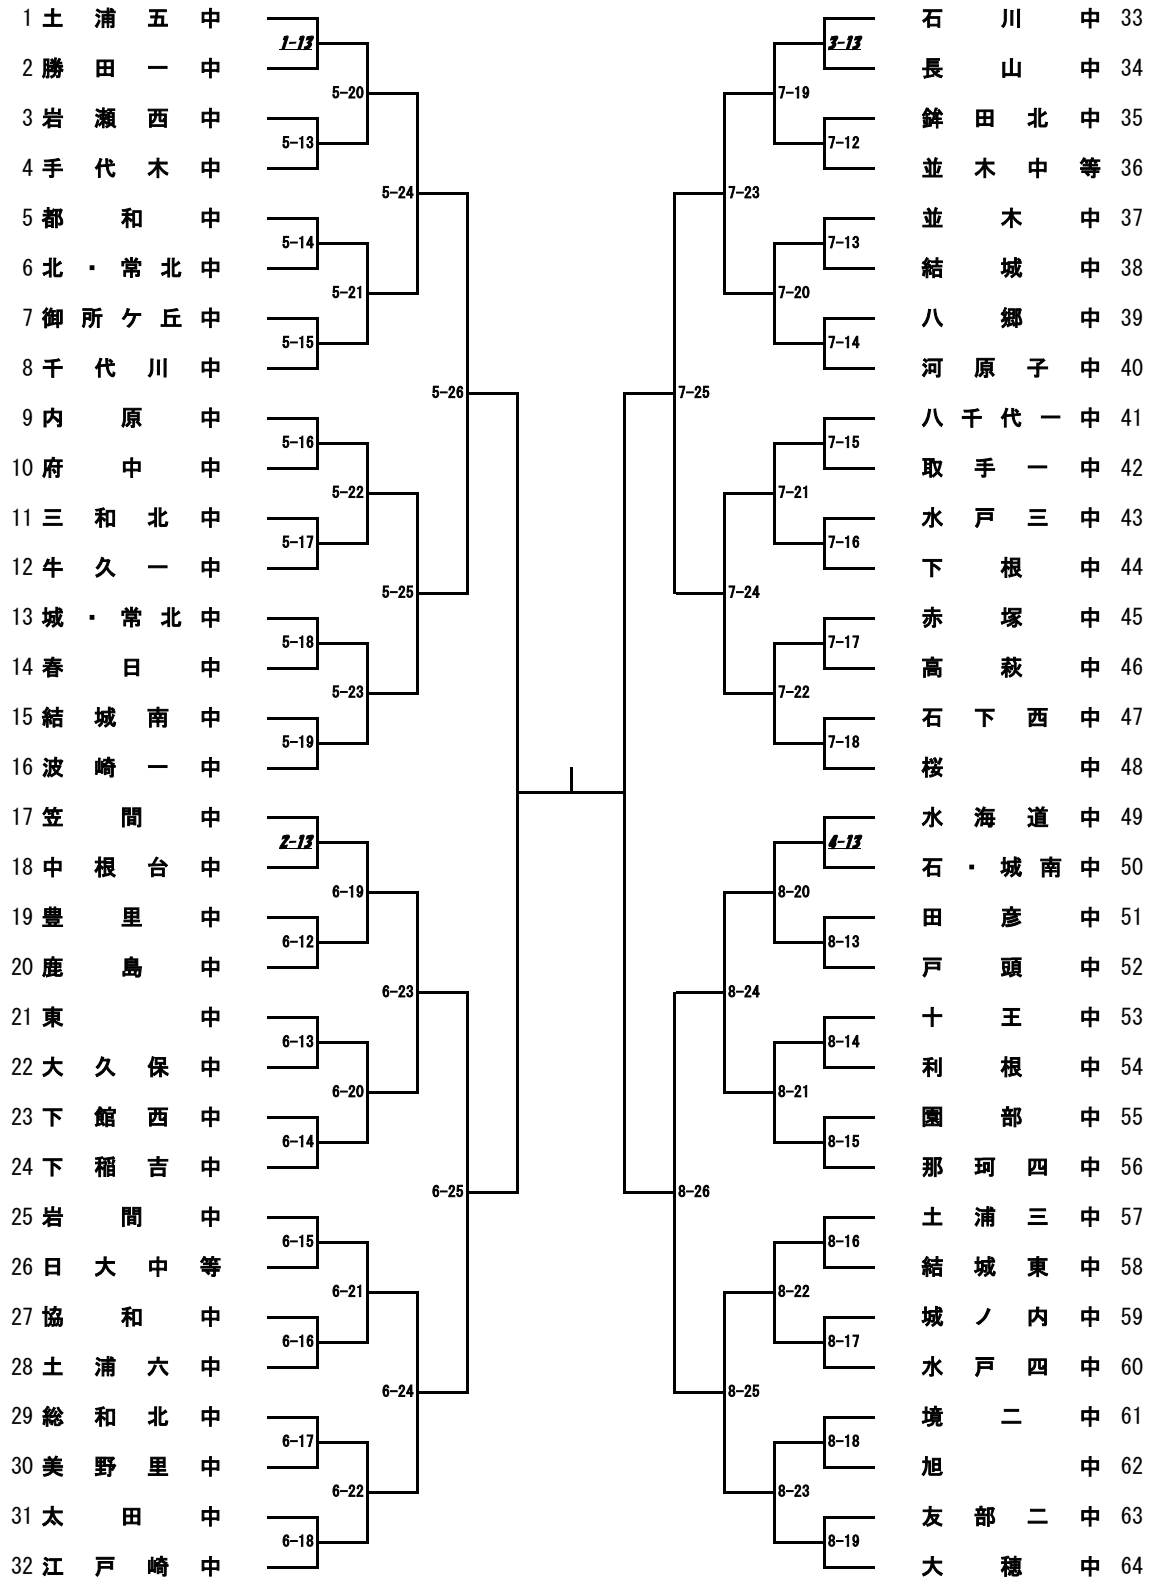

女子 I 部

女子Ⅱ部

男子 I 部

※男子1部の1試合目は、各試合場で男子2部の1試合目終了後に開始いたします。

男子Ⅱ部

※男子2部の1試合目は、男子1部の各試合場で行い、男子2部の各試合場では、2試合目から開始いたします。