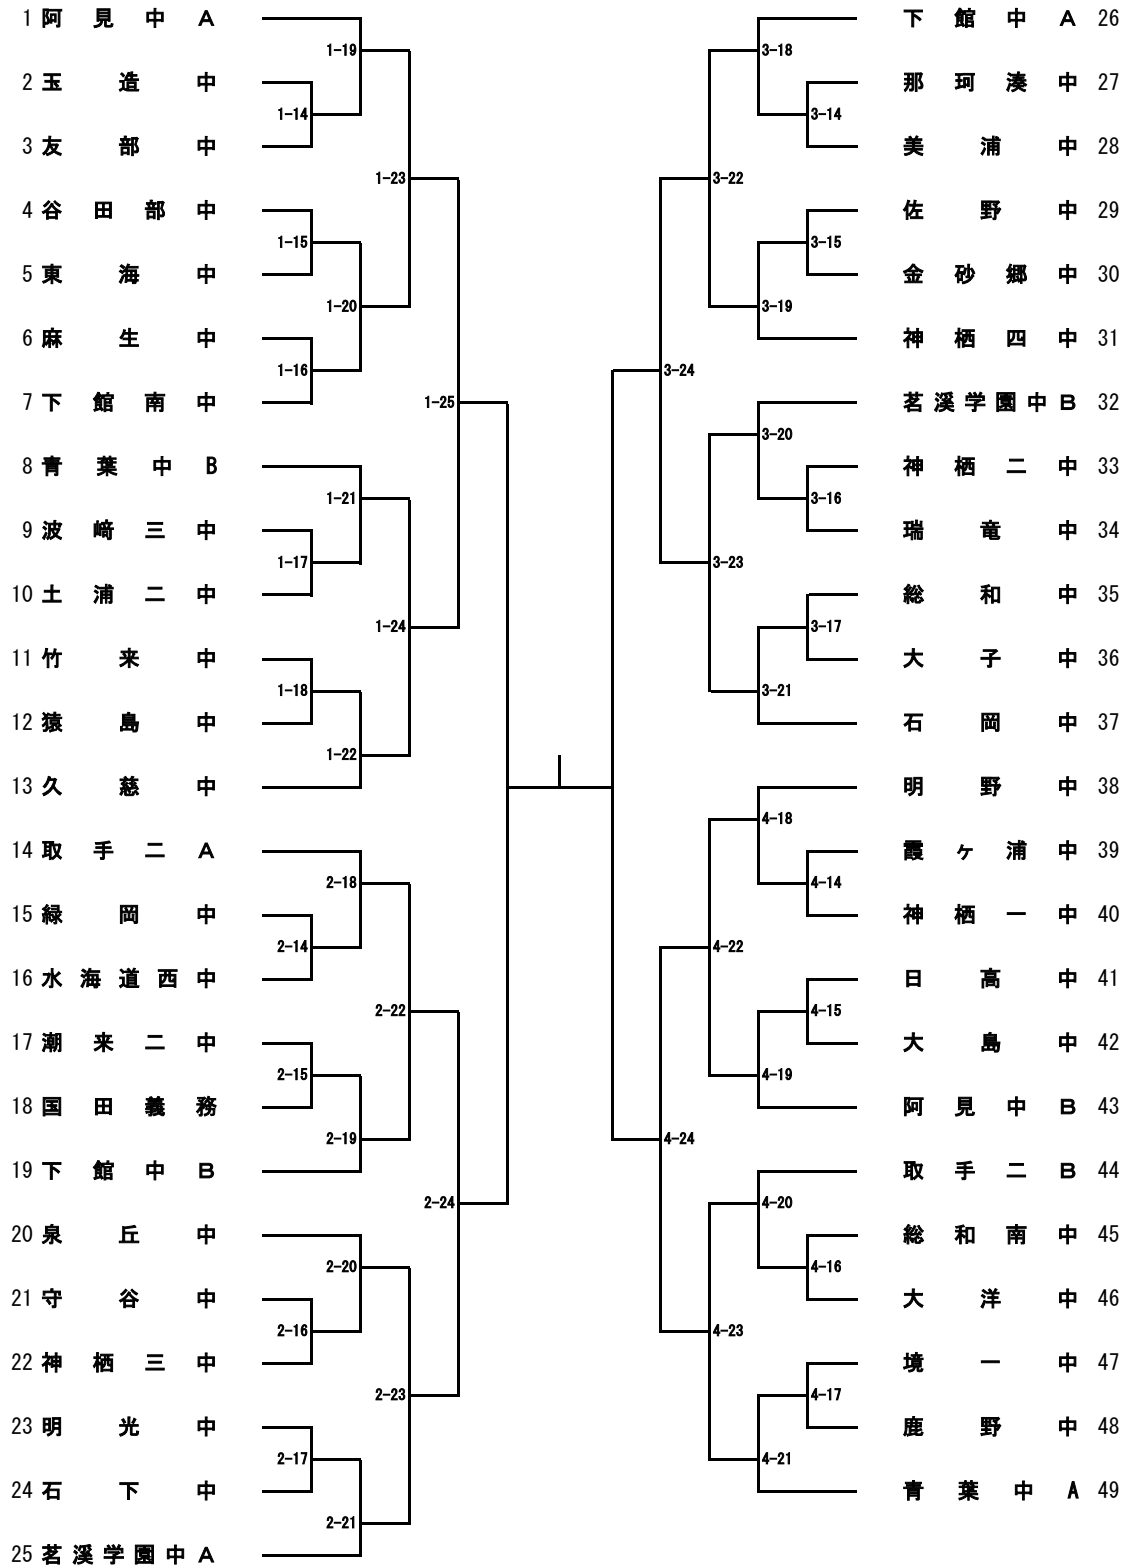

女子 I 部

女子Ⅱ部

男子 I 部

※男子1部の1試合目は、各試合場で男子2部の1試合目終了後に開始いたします。

男子Ⅱ部

※男子2部の1試合目は、男子1部の各試合場で行い、男子2部の各試合場では、2試合目から開始いたします。