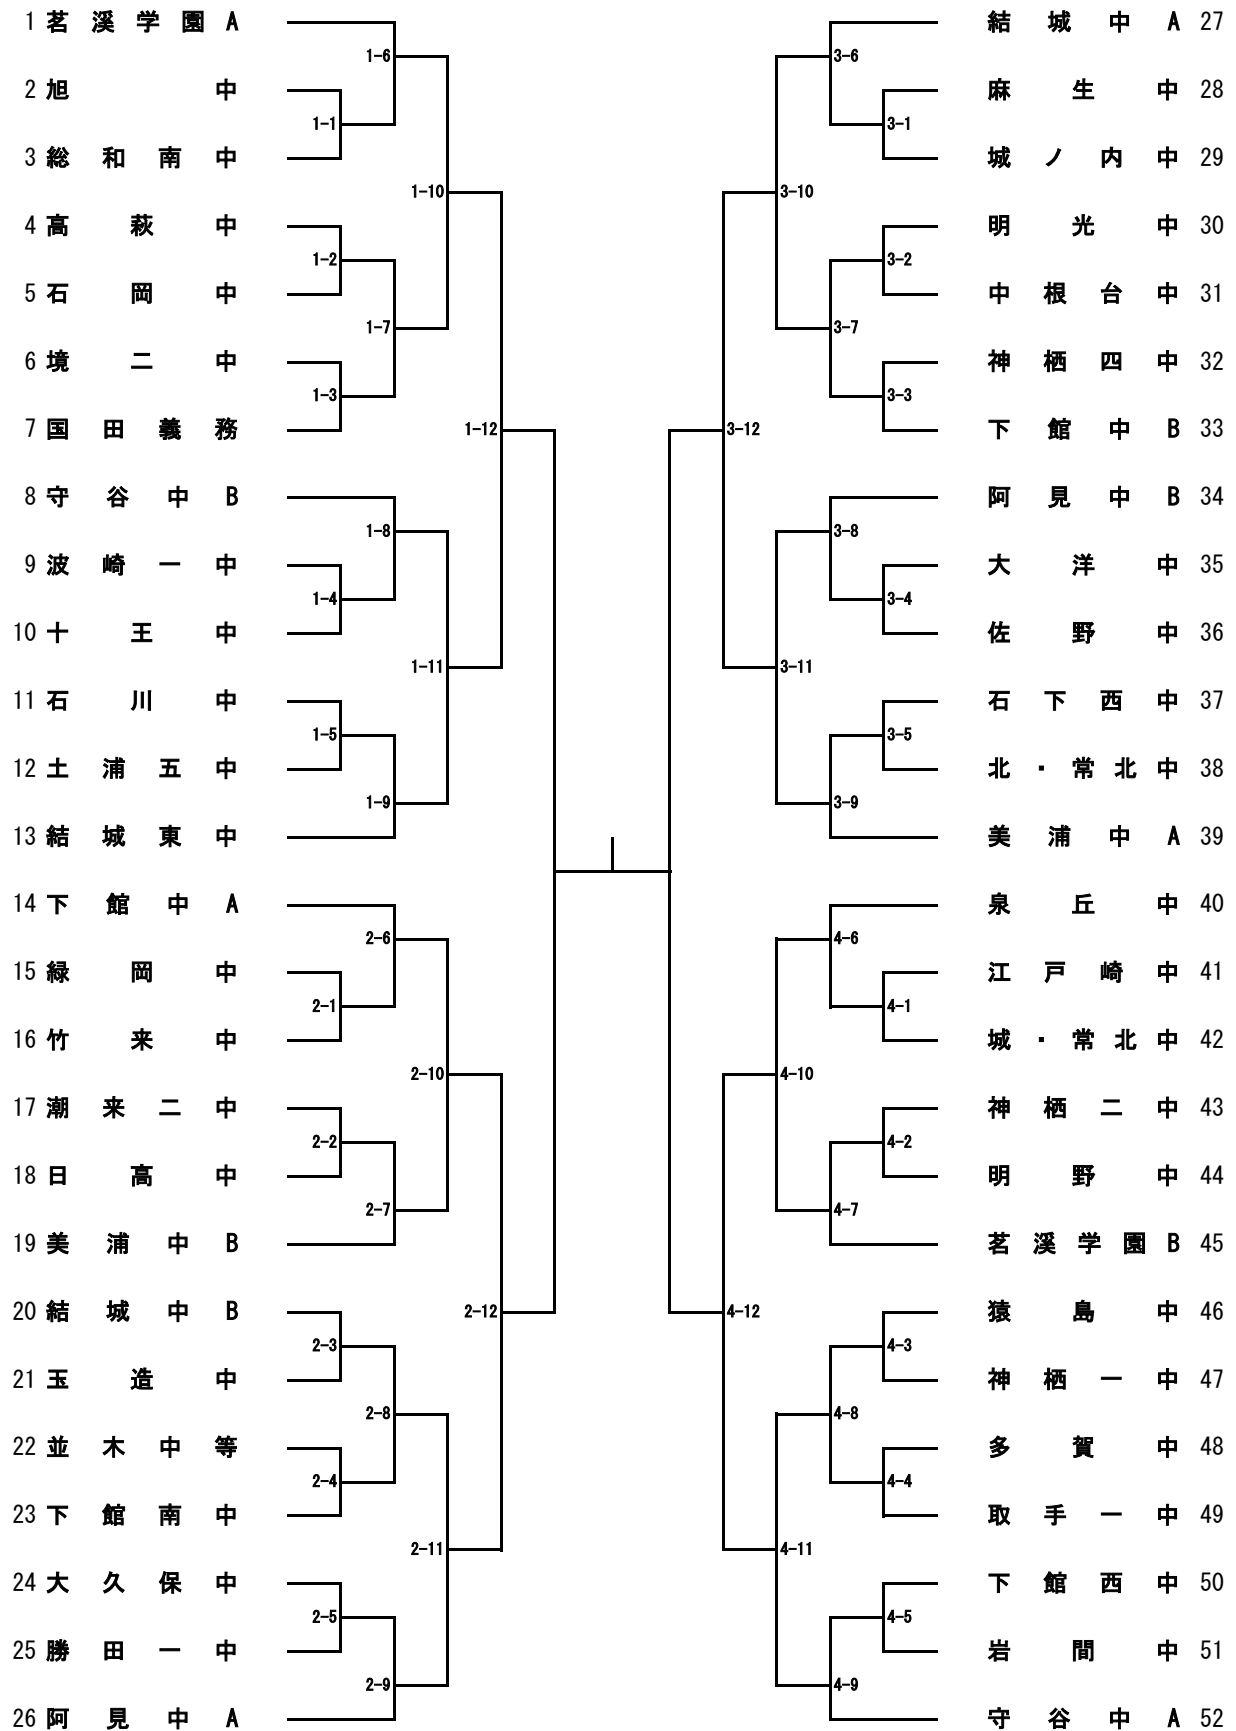

女子 I 部

女子Ⅱ部

男子 I 部

※男子1部の1試合目は、各試合場で男子2部の1試合目終了後に開始いたします。

男子Ⅱ部

※男子2部の1試合目は、男子1部の各試合場で行い、男子2部の各試合場では、2試合目から開始いたします。