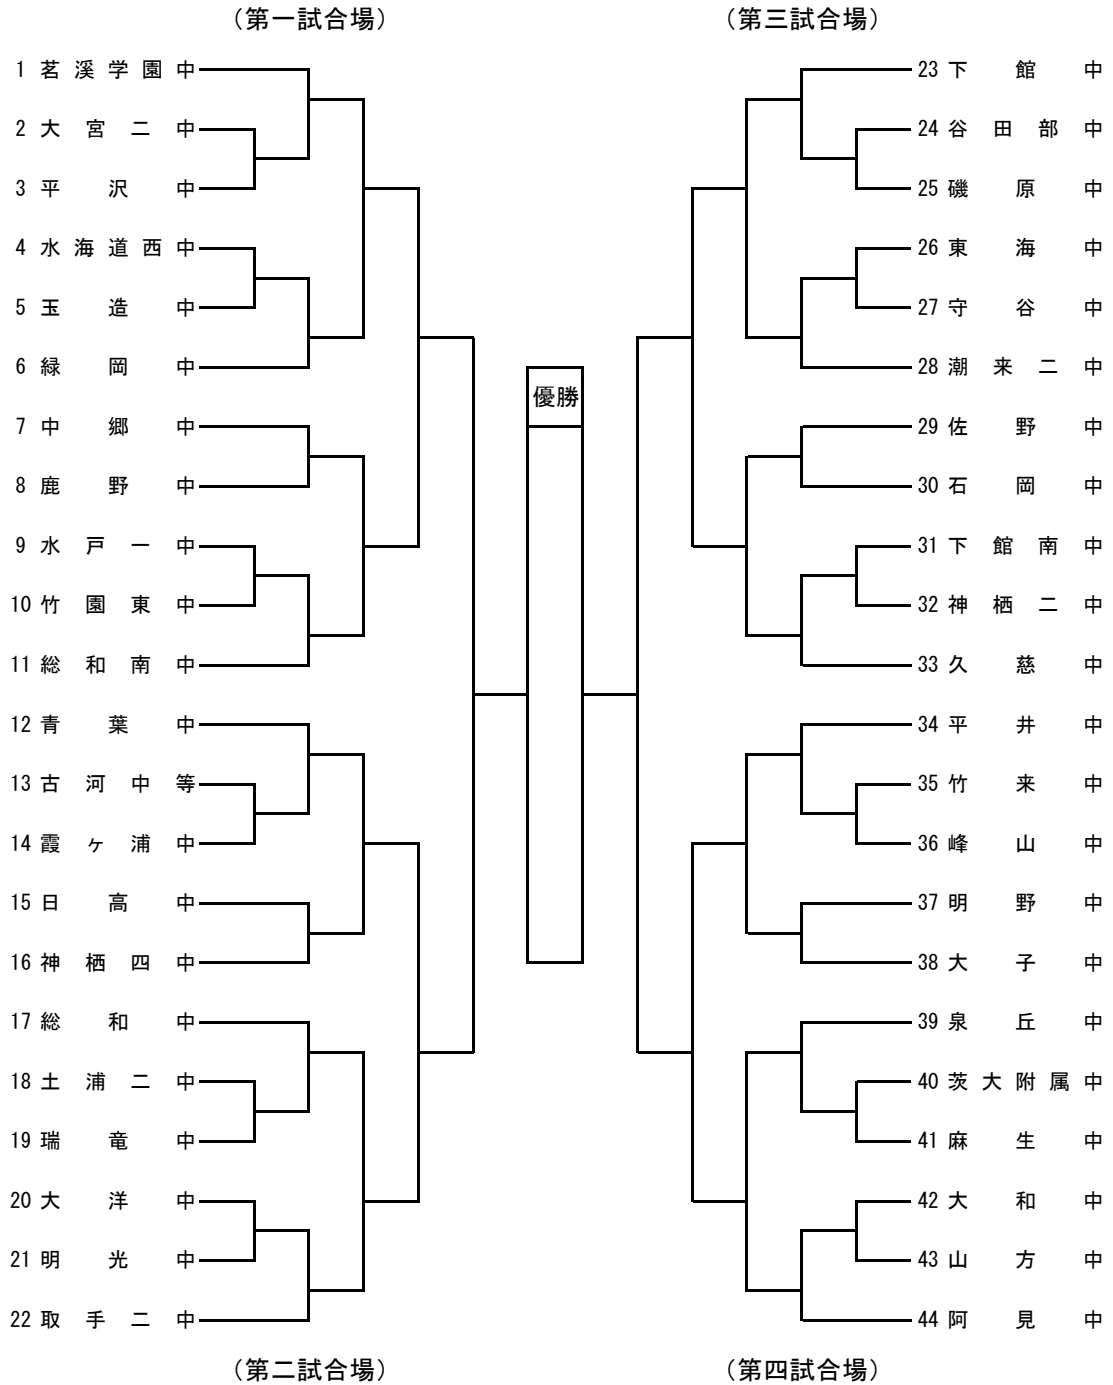

試合場係	大谷 洋治	大野中
	鴨志田 泰	佐野中
	佐藤 志津子	守谷中
	森島 晴人	山方中

生徒係員 佐野中

県総体剣道女子個人戦

(第一試合場)

(第三試合場)

(第二試合場)

(第四試合場)

NO	決勝リーグ進出者	①	②	③	④	勝点	本数	順位
①	立 中学校	/						
②	立 中学校							
③	立 中学校							
④	立 中学校							

試合順序

試合順序	第一試合場	第二試合場
第1試合	①×②	③×④
第2試合	①×③	②×④
第3試合	①×④	②×③

- 勝ち… 1点
- 引き分け…0.5点
- △ 負け… 0点

<試合時間>
3分 (延長2分1回)

県総体剣道男子団体戦

関東代表決定戦

決勝戦

	先鋒	次鋒	中堅	副将	大将	
中						勝本
中						勝本