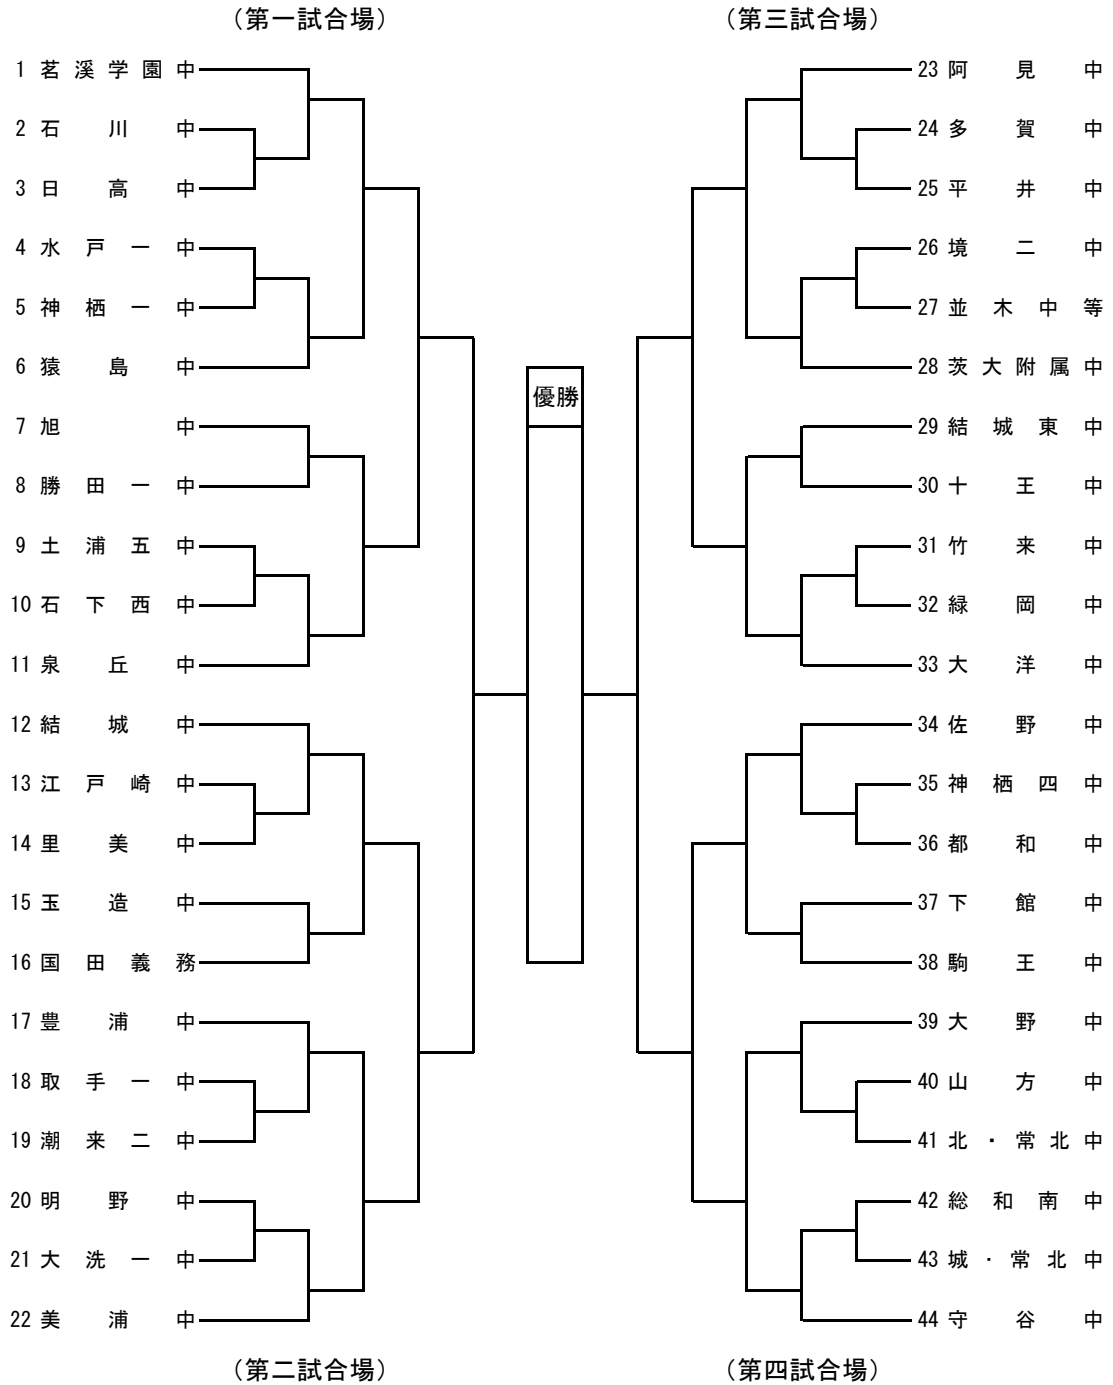

県総体剣道女子団体戦

関東代表決定戦

決勝戦

	先鋒	次鋒	中堅	副将	大将	
中						勝本
中						勝本