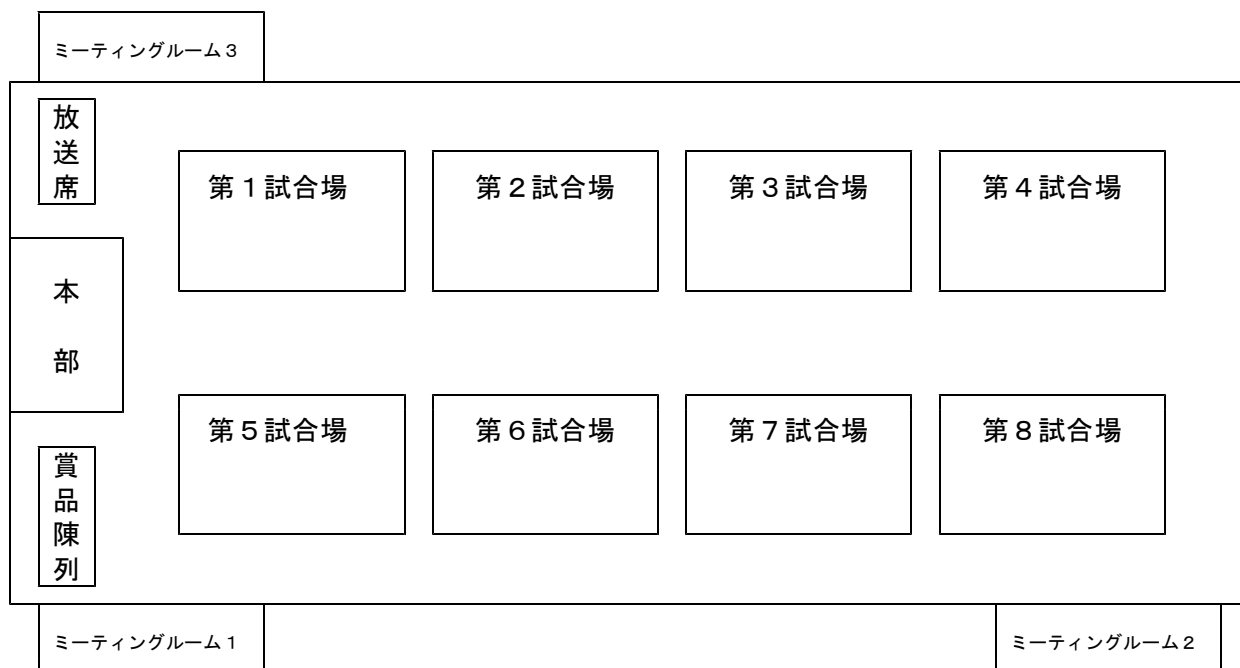

メインアリーナ 試合会場図

会場使用上の注意

- ・開館は7：45からとなっています。
- ・メインアリーナ入場は、選手・監督・審判・係員のみです。応援や見学は入ることができません。
- ・メインアリーナでの飲食はできません。
- ・アップ会場としてサブアリーナを開放します。
- ・顧問の先生方の昼食は、ミーティングルーム1と3に用意してあります。ミーティングルーム2を使用する場合には、昼食をミーティングルーム1か3から持って行くようにして下さい。

平成27年度 県中学生剣道団体選手権大会 試合進行表

時間の目安	試合順	第1試合場	第2試合場	第3試合場	第4試合場	第5試合場	第6試合場	第7試合場	第8試合場	備考
9：50 ～	女子 1, 2部の 準々決勝まで	1部 1～13	1部 14～25	1部 26～37	1部 38～50	2部 1～13	2部 14～25	2部 26～37	2部 38～49	審判員 割り振り 各審判主任
12：00 ～	遅れている会場の試合を他会場に移すことがあるので、審判員・係員・残っている選手は放送があるまで現会場で待機する。									審判員会場係 移動
12：10 ～	男子 1, 2部の 準々決勝まで	1部 1～13	1部 14～25	1部 26～38	1部 39～51	2部 1～15	2部 16～31	2部 32～47	2部 48～62	審判員 割り振り 各審判主任
14：30 ～	遅れている会場の試合を他会場に移すことがあるので、審判員・係員・残っている選手は放送があるまで現会場で待機する。								審判員は準決勝の 割り振りを確認	
14：40 ～	準決勝	男子 第1の勝者 対 第2の勝者	男子 第3の勝者 対 第4の勝者	女子 第1の勝者 対 第2の勝者	女子 第3の勝者 対 第4の勝者	男子 第5の勝者 対 第6の勝者	男子 第7の勝者 対 第8の勝者	女子 第5の勝者 対 第6の勝者	女子 第7の勝者 対 第8の勝者	審判員 割り振り 各審判主任
15：00 ～	男女決勝		男子I部 決勝	男子II部 決勝			女子I部 決勝	女子II部 決勝		審判員 本部の指名審判